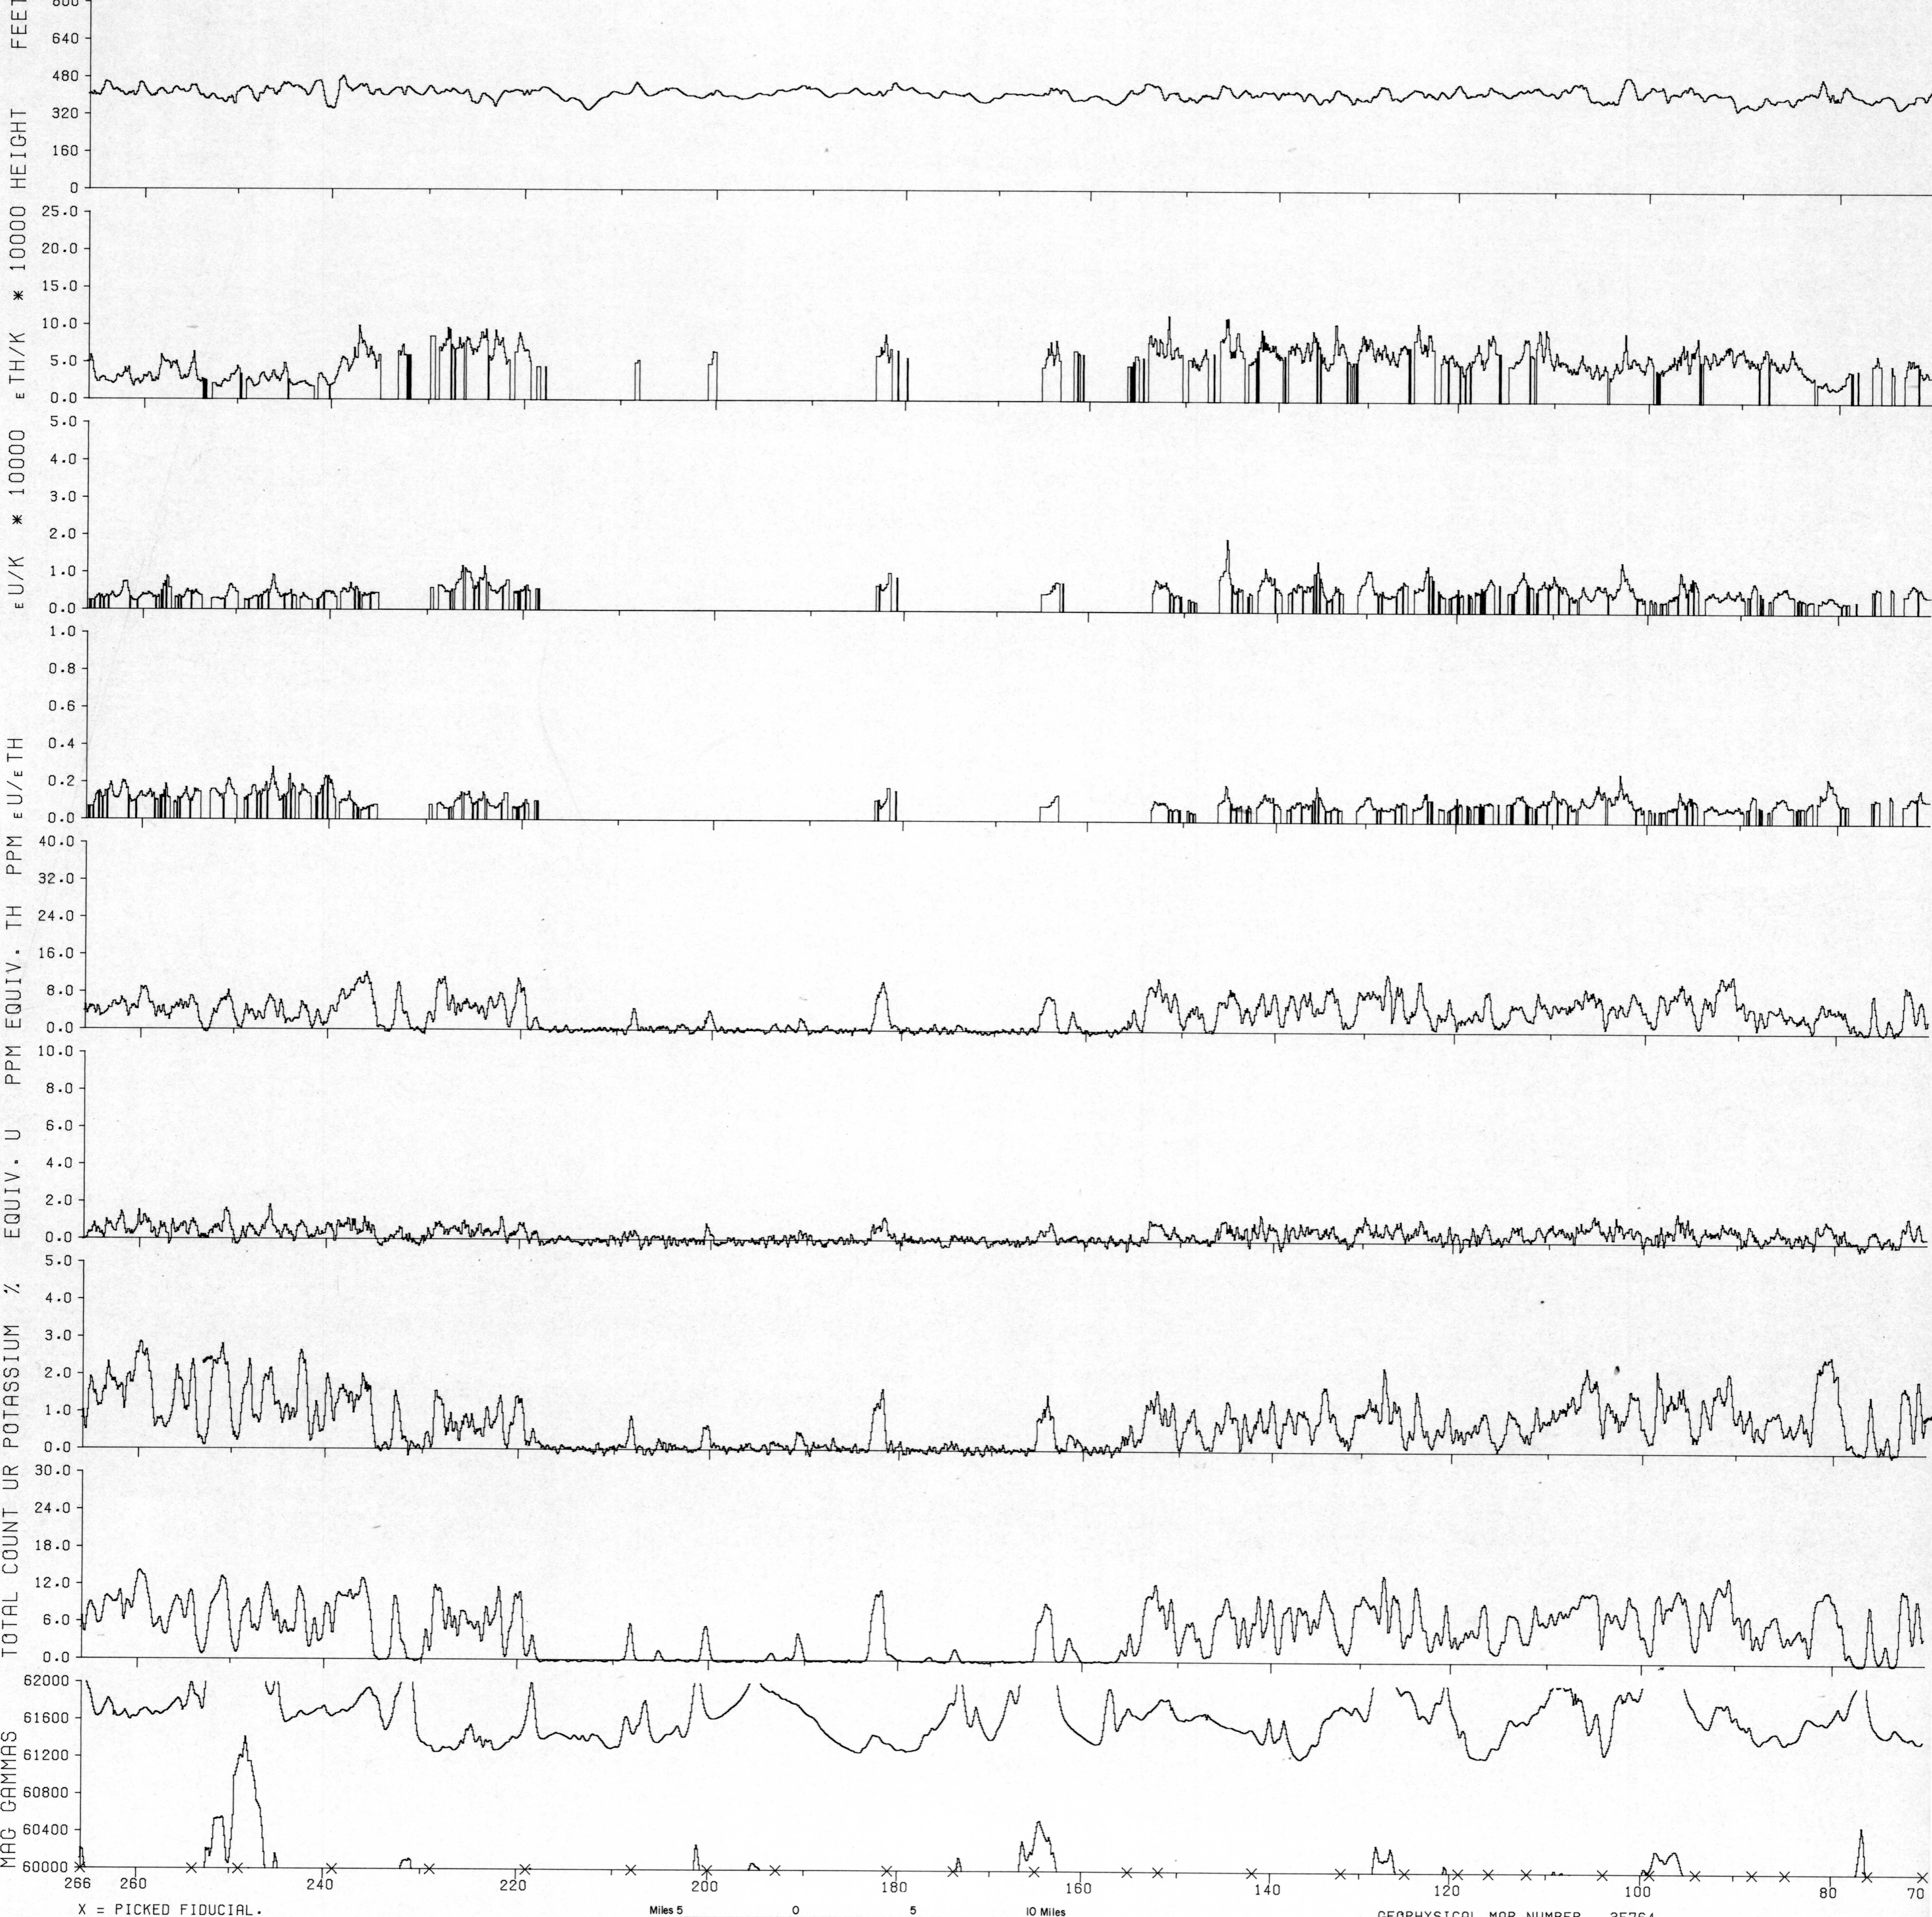

LINE T-00690 BIG SAND LK 64G MANITOBA 1976

GEOPHYSICAL MAP NUMBER 35764

This map has been reprinted from a scanned version of the original map
Reproduction par numérisation d'une carte sur papier