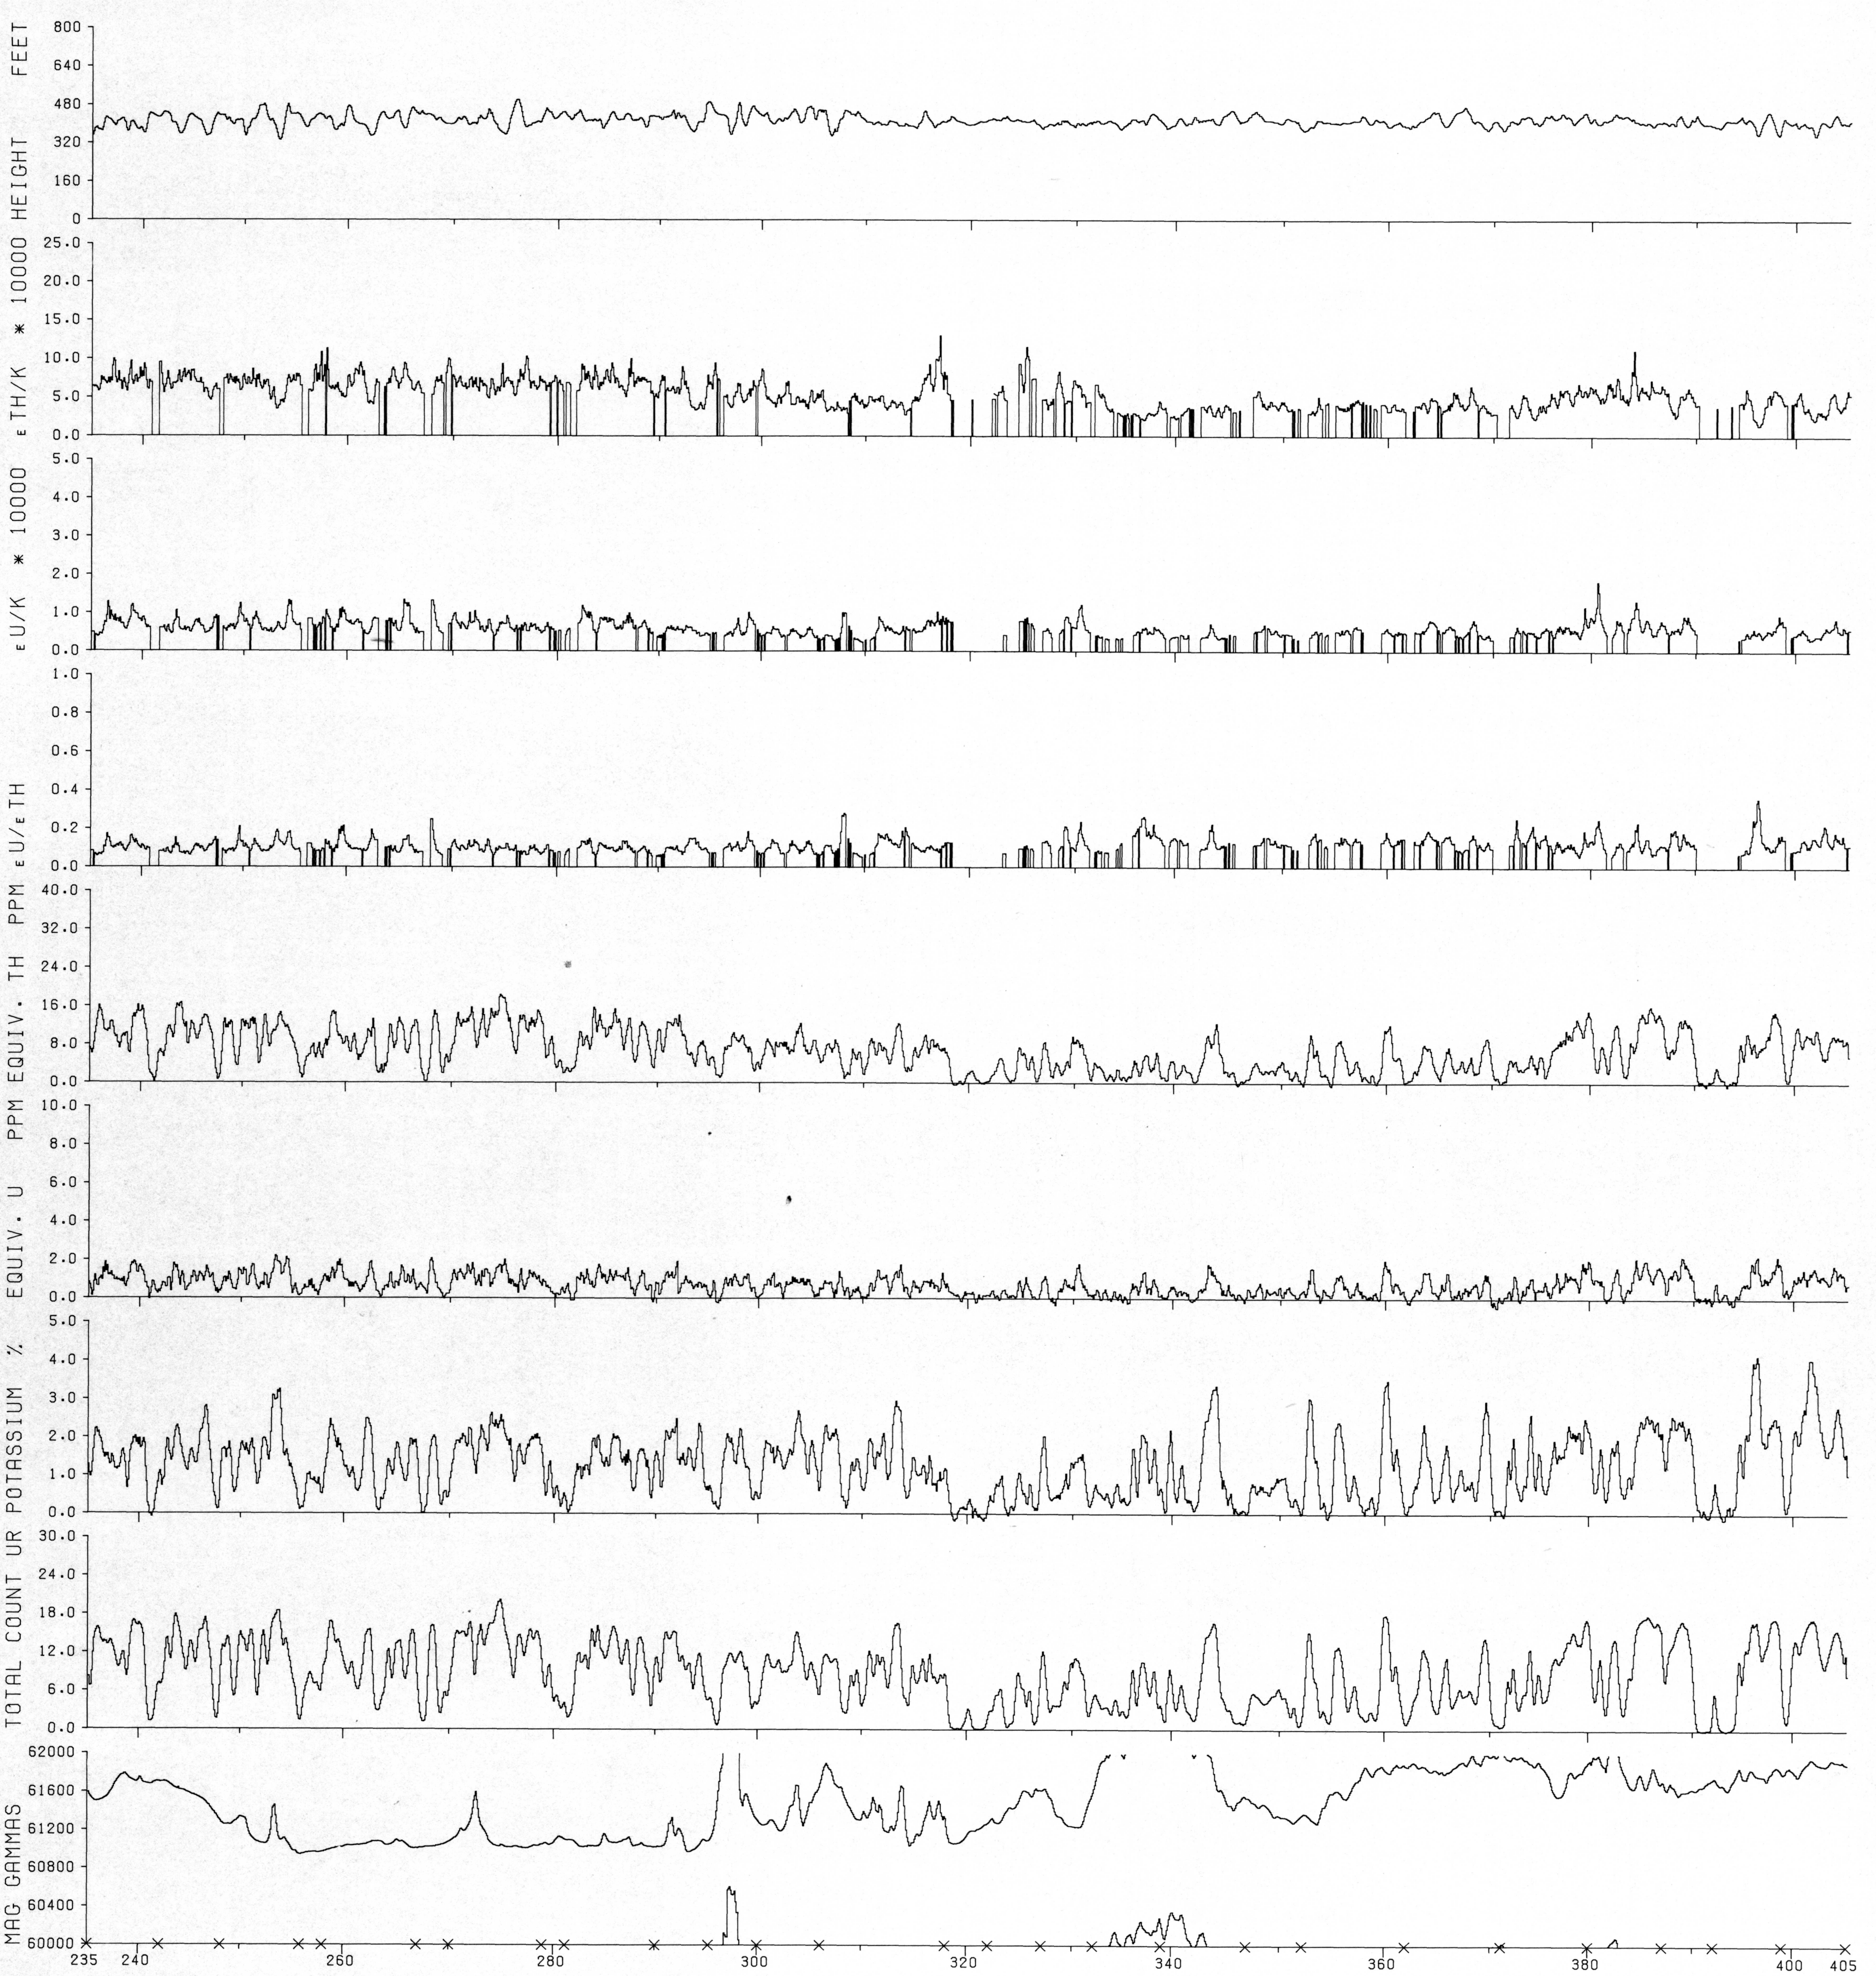

LINE T-00560 BIG SAND LK 64G MANITOBA 1976