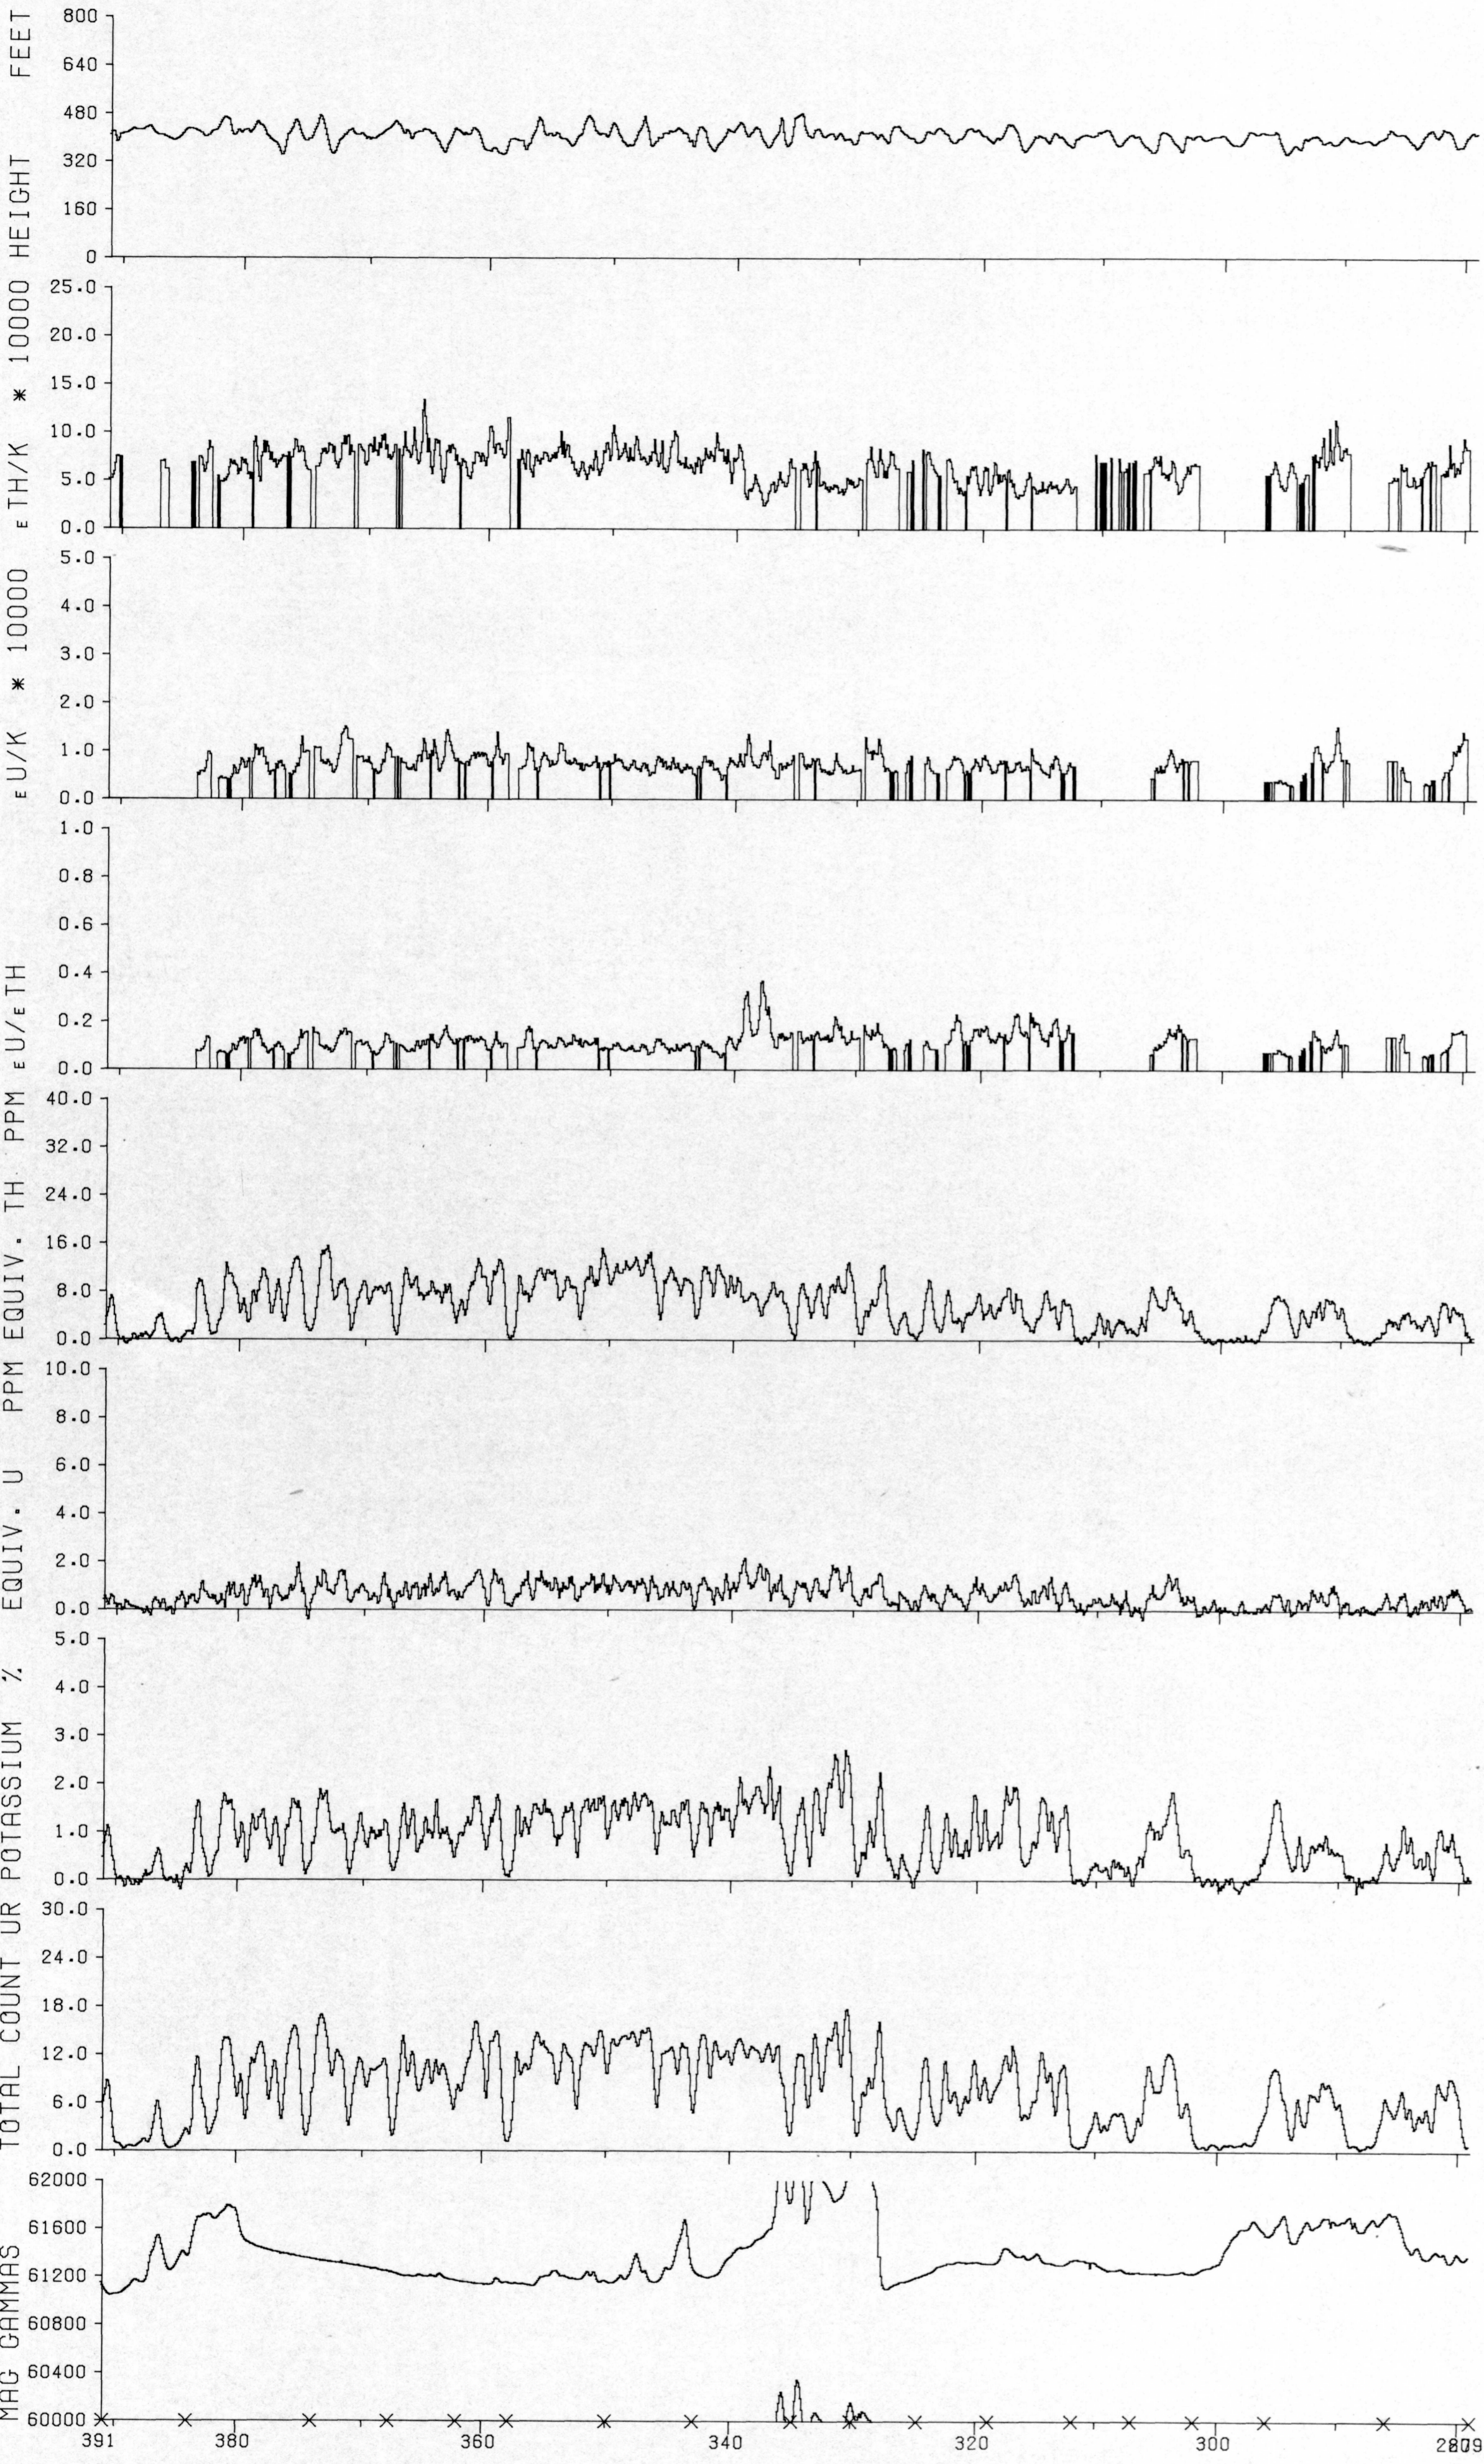

LINE T-00611 BIG SAND LK 64G MANITOBA 1976

GEOPHYSICAL MAP NUMBER 35764

This map has been reprinted from a scanned version of the original map  
Reproduction par numérisation d'une carte sur papier