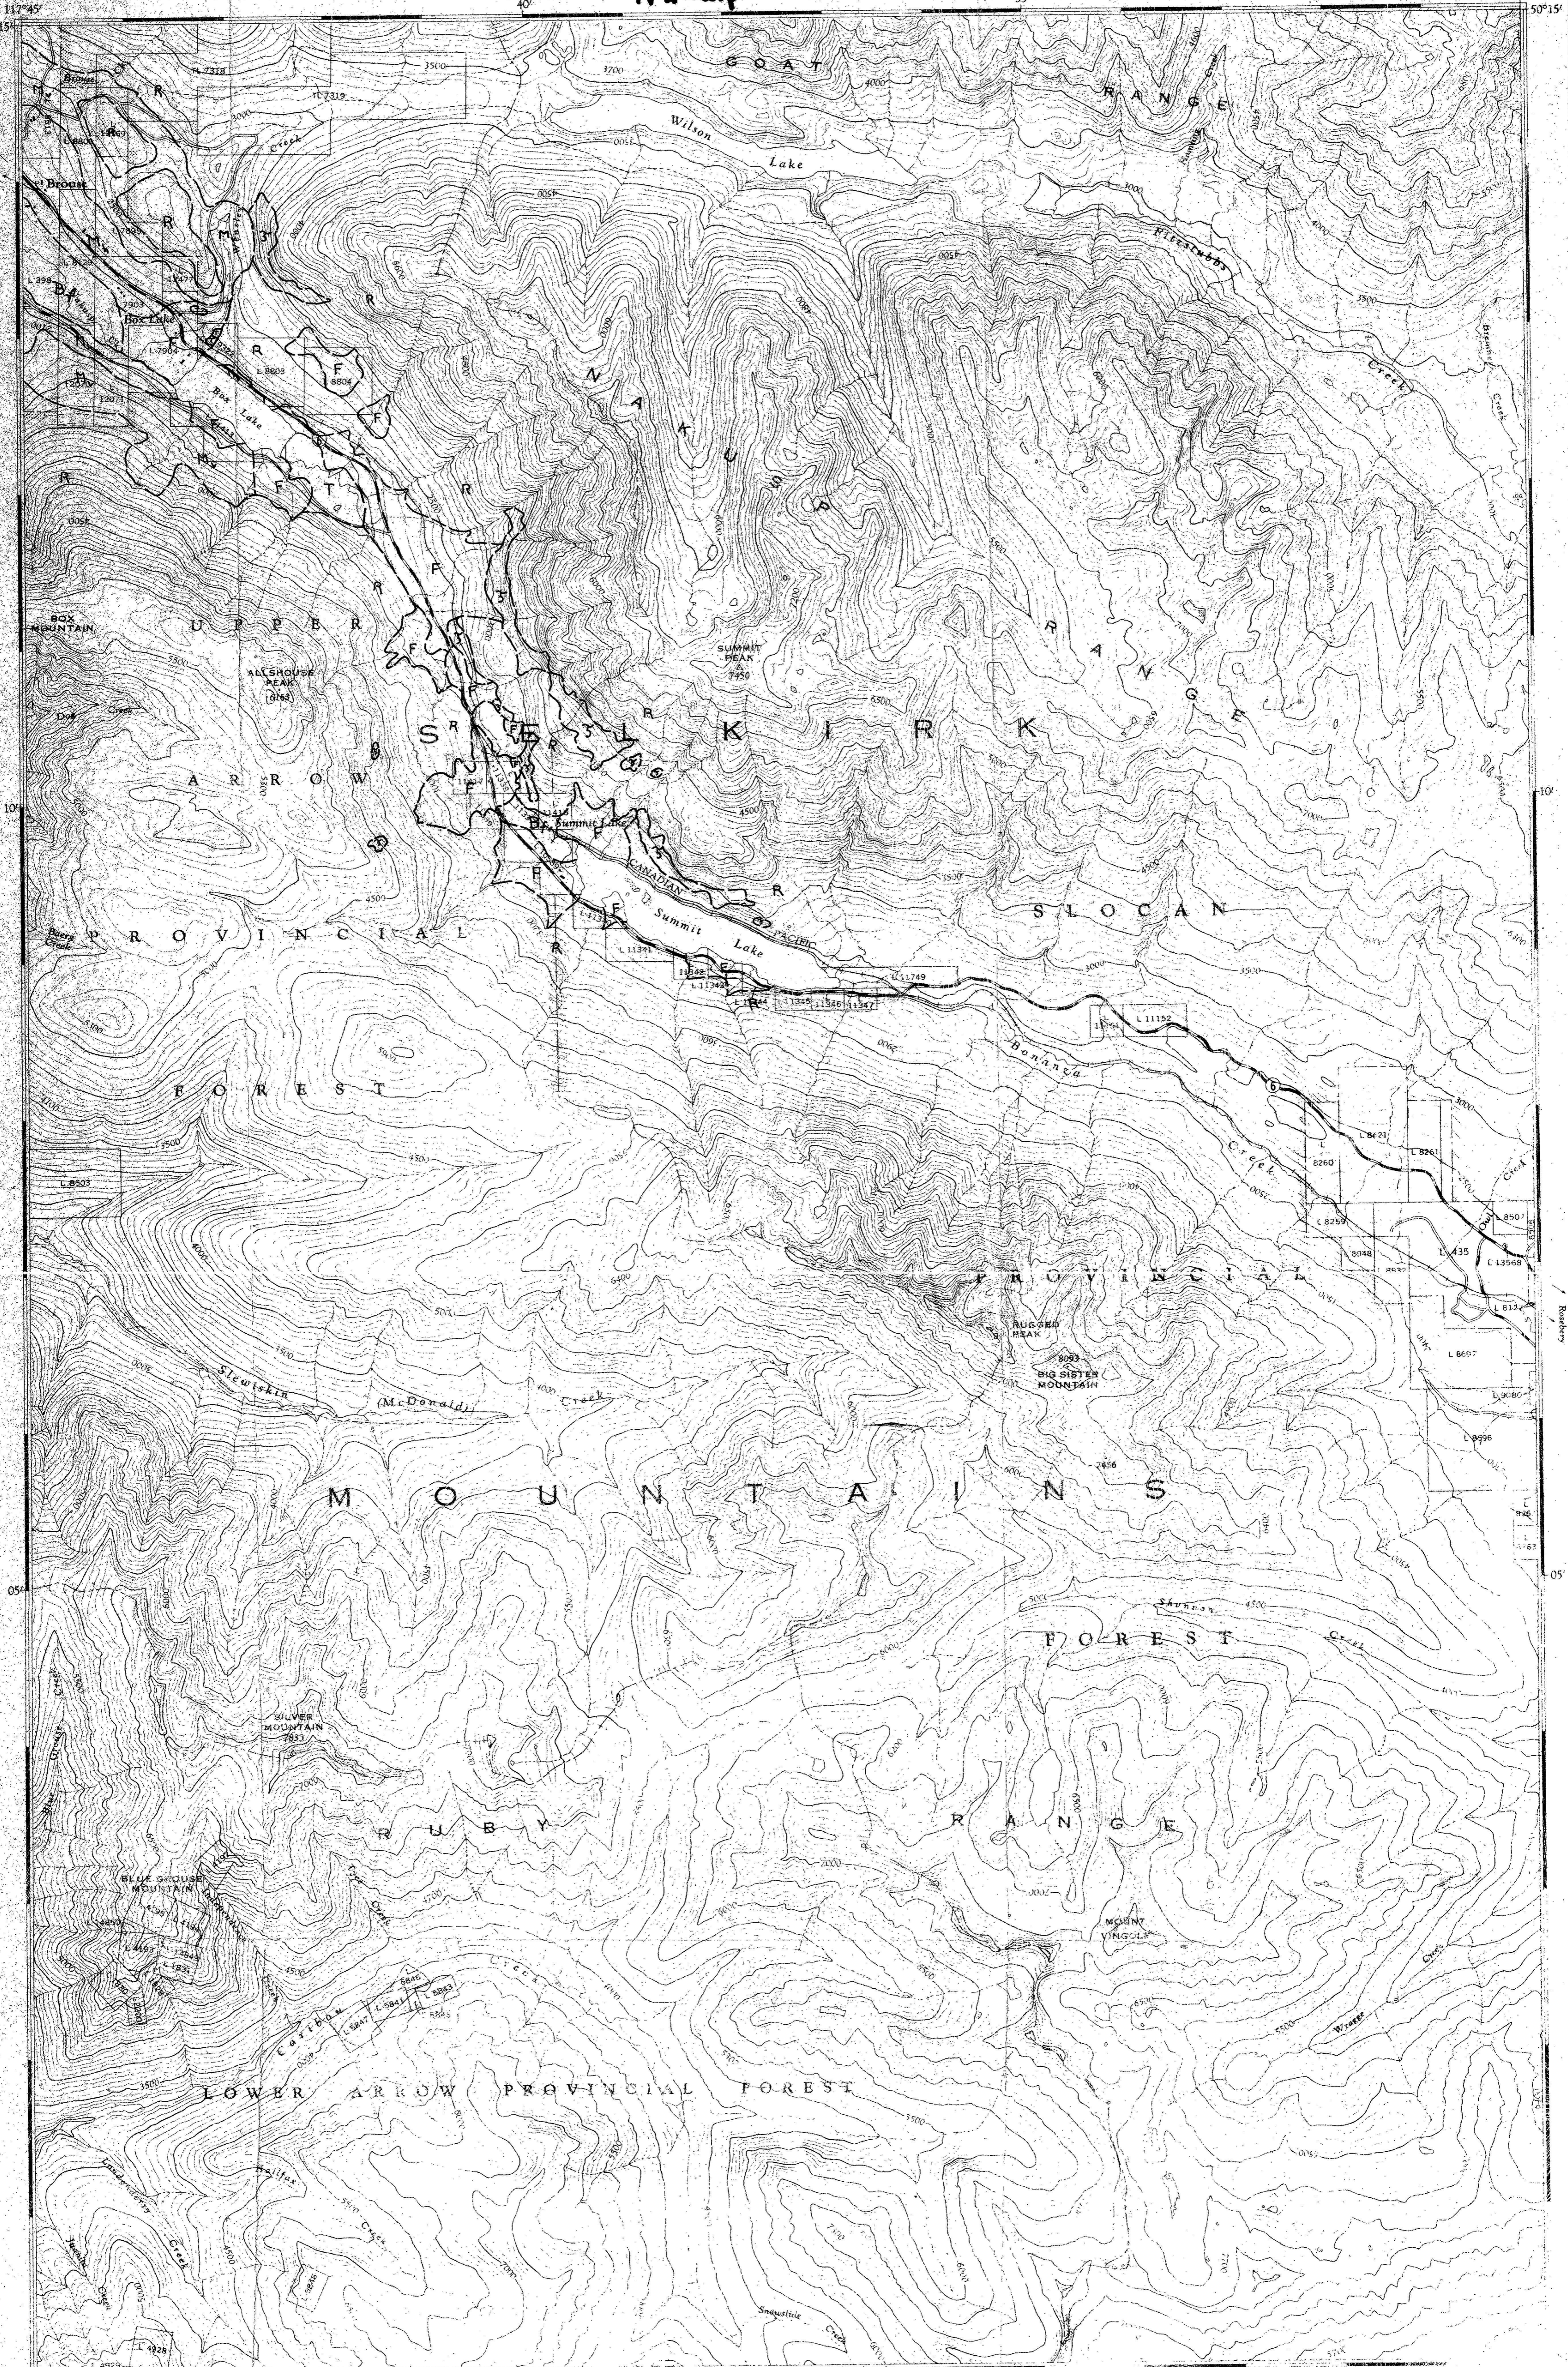

Nakusp

82 K/4E

117°30'

Nakusp 82 K/4E

OPEN FILE
 25
 1970
 GEOLOGICAL SURVEY
 OTTAWA