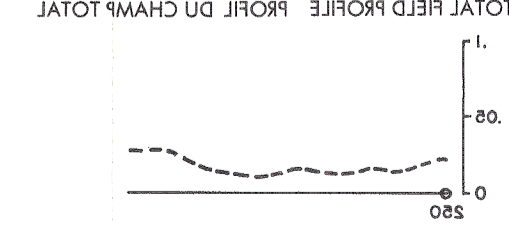

TOTUM NI EN KPORE NI STATION OUKOCHOKO (Séisme)

QUARANTE KPORE NI STATION OUKOCHOKO
 Le tout continue enregistré le sismogramme total VLE
 à l'échelle de 1 cm = 200 m
 Le tout est enregistré en composantes VLE
 à l'échelle de 1 cm = 200 m
 Le tout est enregistré en composantes VLE
 à l'échelle de 1 cm = 200 m