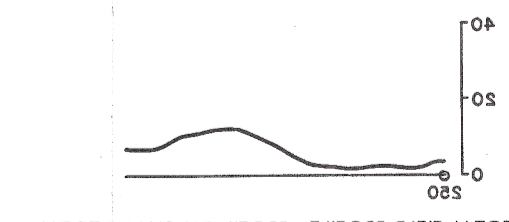

TOTUM NI EN KPORE NI STATION OUKOCHOKO (Séisme)

QUARANTE KPORE NI STATION OUKOCHOKO
 Le tout continue enregistré le sismogramme total VLE
 à l'échelle de 1 cm = 200 m
 Le tout est enregistré en composantes VLE
 à l'échelle de 1 cm = 200 m
 Le tout est enregistré en composantes VLE
 à l'échelle de 1 cm = 200 m