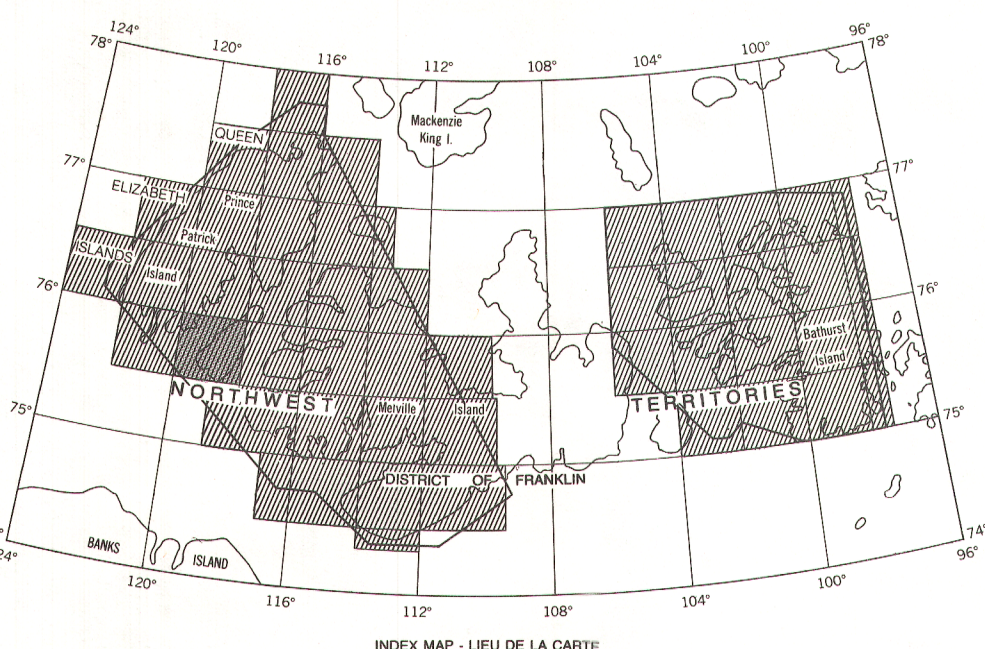

INDEX MAP - LIEU DE LA CARTE

MAP 9725G CARTE
POLAR CONTINENTAL SHELF PROJECT
PROJET DU PLATEAU CONTINENTAL POLAIRE
DISTRICT OF/DE FRANKLIN