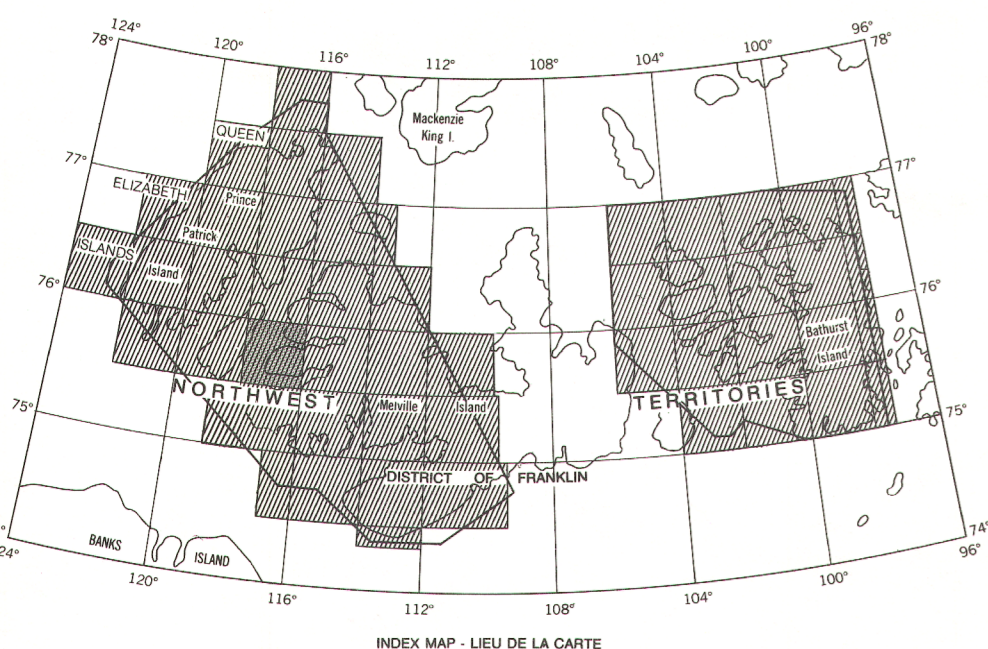

INDEX MAP - LIEU DE LA CARTE

MAP 9721G CARTE
POLAR CONTINENTAL SHELF PROJECT
PROJET DU PLATEAU CONTINENTAL POLAIRE
DISTRICT OF/DE FRANKLIN