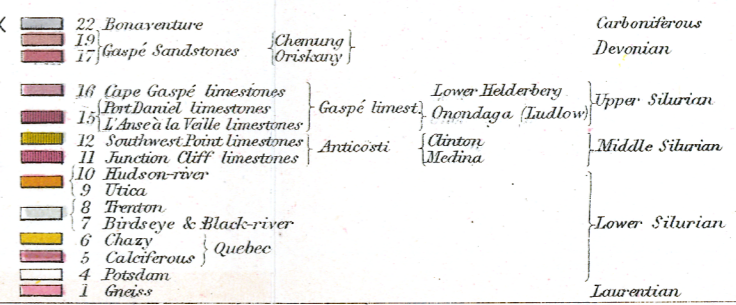

This document was produced by scanning the original publication. Ce document est le produit d'une numérisation par balayage de la publication originale.

Section N° 8. Shawenegan to Tingwick, Canada E.

INDEX

Section N° 9. Bourg Louis to St Etienne, Canada E.

INDEX

Section N° 10. St Anne des Monts on the R. St Lawrence to the Mth. of the Gt Cascapedia R., Baie des Chaleurs, Canada E.

INDEX

Section N° 11. Mingan Islands by Anticosti Island to Cap. d'Espoir, Baie des Chaleurs, Canada E.

INDEX

N° 11 continued