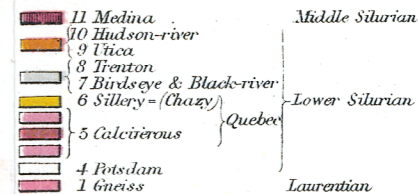

This document was produced by scanning the original publication. Ce document est le produit d'une numérisation par balayage de la publication originale.

Section N° 8. Shawenegan to Tingwick, Canada E.

INDEX

Section N° 9. Bourg Louis to St Etienne, Canada E.

INDEX

Section N° 10. St Anne des Monts on the R. St Lawrence to the Mth. of the Gt Cascapedia R., Baie des Chaleurs, Canada E.

INDEX

Section N° 11. Mingan Islands by Anticosti Island to Cap. d'Espoir, Baie des Chaleurs, Canada E.