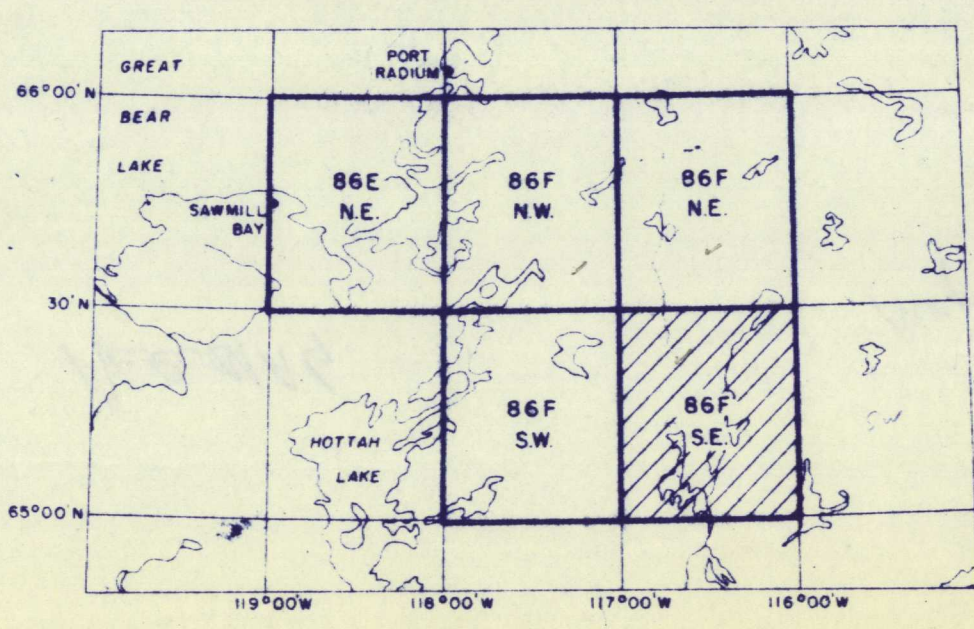

- 104 L-33
- 239 L-32
- 259 L-31
- L-30
- 7790 L-29
- 6559 L-28
- 6445 L-27
- 6440 L-26
- 3955 L-25
- 1777 L-24
- 3381 L-23
- 276 L-22
- 6605 L-21
- 1519 L-20
- L-19
- 2520 L-18
- 7174 L-17
- L-16
- 6173 L-15
- 5945 L-14
- 4997 L-13
- 4586 L-12
- L-11
- 30 L-10
- 2950 L-9
- L-8
- 1845 L-7
- L-6
- L-5
- 517 L-4
- L-3
- 158 L-2
- 47 L-1

Produced in Canada by HUNTING AIRBORNE GEOPHYSICS LIMITED, TORONTO

*Not Photographed*

MILEAGE 33 LINES @ 2 miles  
1 to 33 66 miles