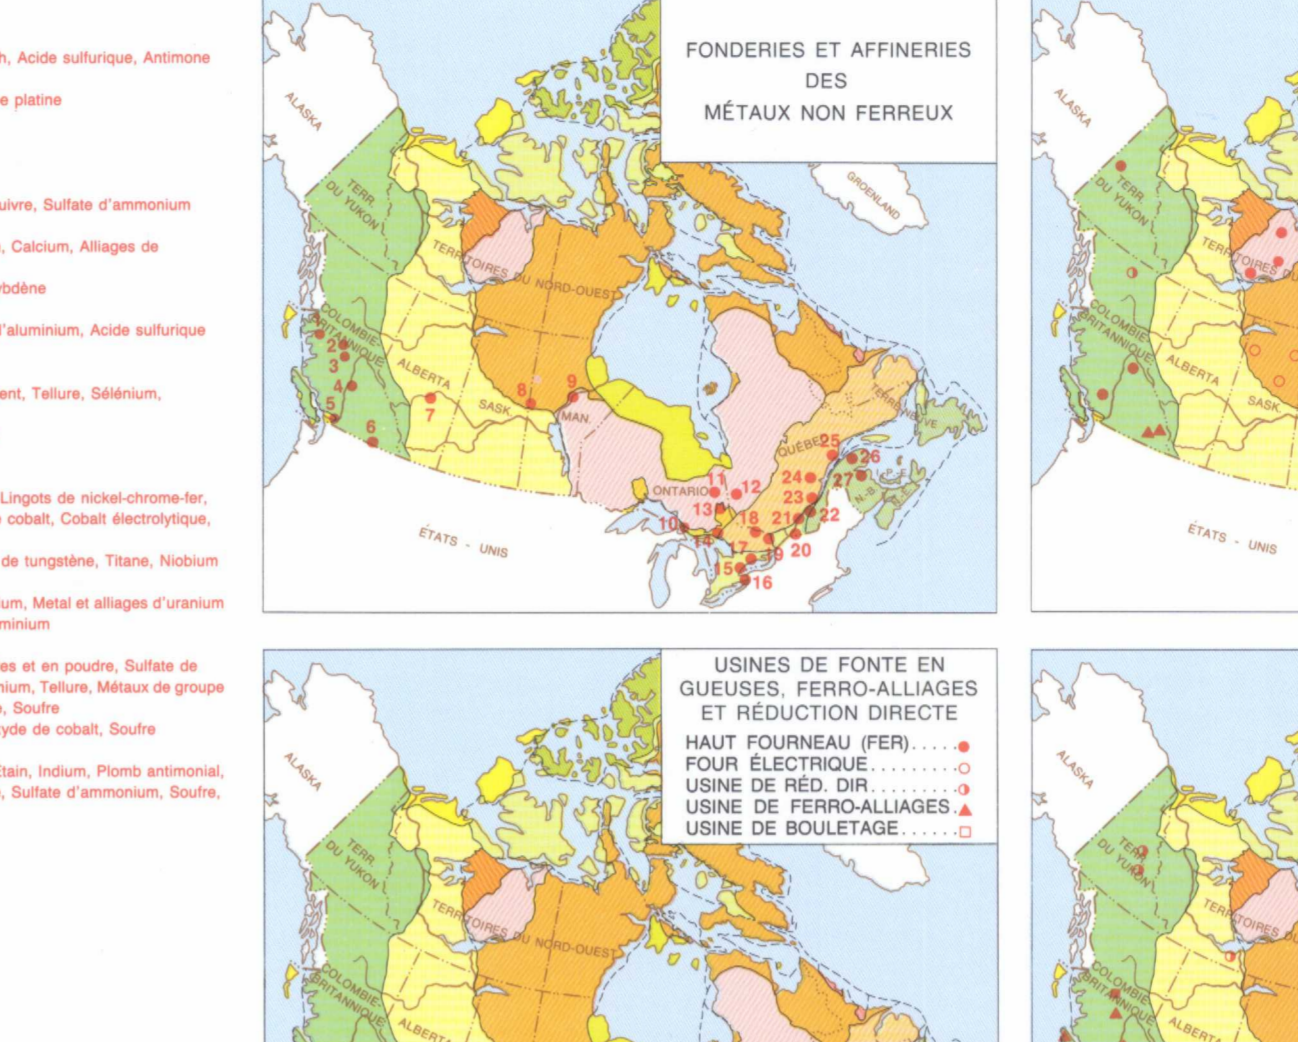

JANVIER 1987

PRODUCTION MINIERE DU CANADA, EN 1986. Table with columns for Province/Territoire, Minéraux, Combustibles, Métaux industriels, Autres minéraux, Total, and Pourcentage au total.

PRODUCTION MINIERE DU CANADA PAR PROVINCES, EN 1986. Table with columns for Province/Territoire, Minéraux, Combustibles, Métaux industriels, Autres minéraux, Total, and Pourcentage au total.

PRODUCTION MINIERE DU CANADA, 1961, 1971, 1976-86. Table with columns for Province/Territoire, Minéraux, Combustibles, Métaux industriels, Autres minéraux, Total, and Pourcentage au total.

MATÉRIELS DE CONSTRUCTION. Table with columns for Matériau, Unité, and Quantité.

PRODUCTION MINIERE DU CANADA PAR PROVINCES, EN 1986. Table with columns for Province/Territoire, Minéraux, Combustibles, Métaux industriels, Autres minéraux, Total, and Pourcentage au total.

PRODUCTION MINIERE DU CANADA, 1961, 1971, 1976-86. Table with columns for Province/Territoire, Minéraux, Combustibles, Métaux industriels, Autres minéraux, Total, and Pourcentage au total.