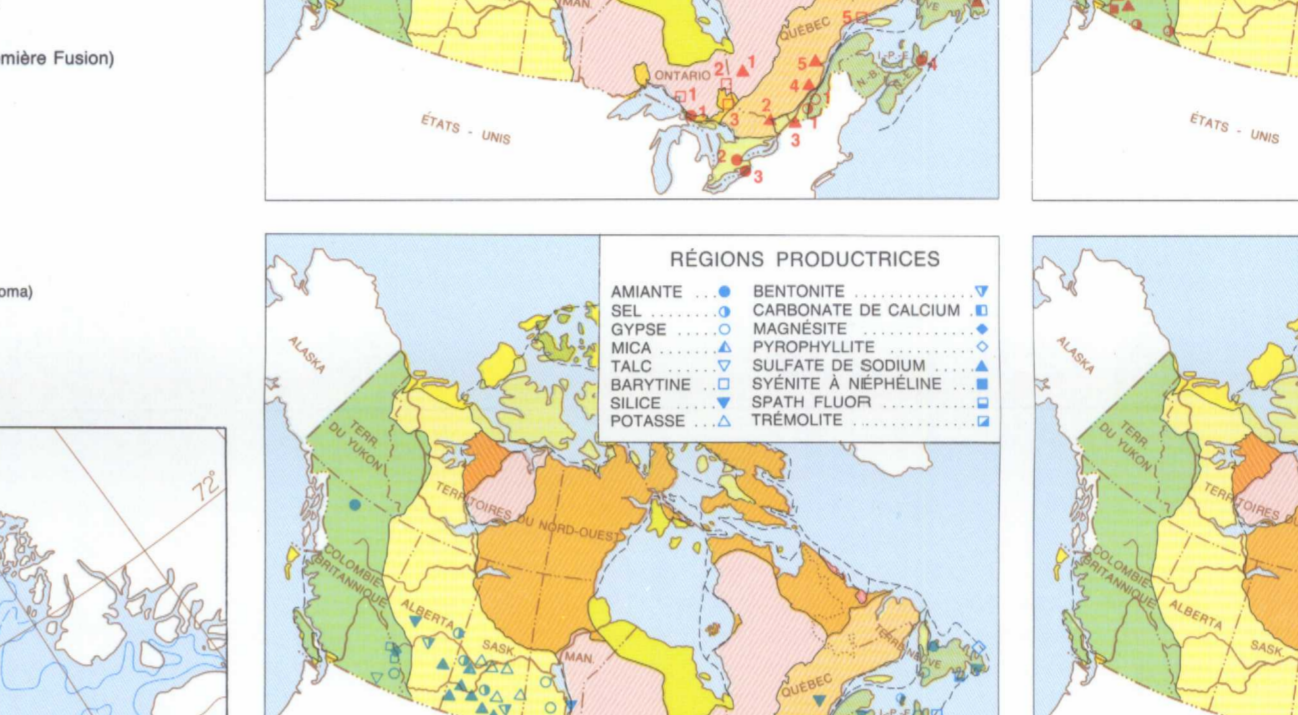

JANVIER 1987

PRODUCTION MINIERE DU CANADA, EN 1986. Table with columns for Province/Territoire, Minéraux, Combustibles, Métaux industriels, Autres minéraux, Total, and Pourcentage au total.

PRODUCTION MINIERE DU CANADA PAR PROVINCES, EN 1986. Table with columns for Province/Territoire, Minéraux, Combustibles, Métaux industriels, Autres minéraux, Total, and Pourcentage au total.

PRODUCTION MINIERE DU CANADA, 1961, 1971, 1976-86. Table with columns for Province/Territoire, Minéraux, Combustibles, Métaux industriels, Autres minéraux, Total, and Pourcentage au total.

MATÉRIELS DE CONSTRUCTION. Table with columns for Matériau, Unité, and Quantité.

PRODUCTION MINIERE DU CANADA PAR PROVINCES, EN 1986. Table with columns for Province/Territoire, Minéraux, Combustibles, Métaux industriels, Autres minéraux, Total, and Pourcentage au total.

PRODUCTION MINIERE DU CANADA, 1961, 1971, 1976-86. Table with columns for Province/Territoire, Minéraux, Combustibles, Métaux industriels, Autres minéraux, Total, and Pourcentage au total.