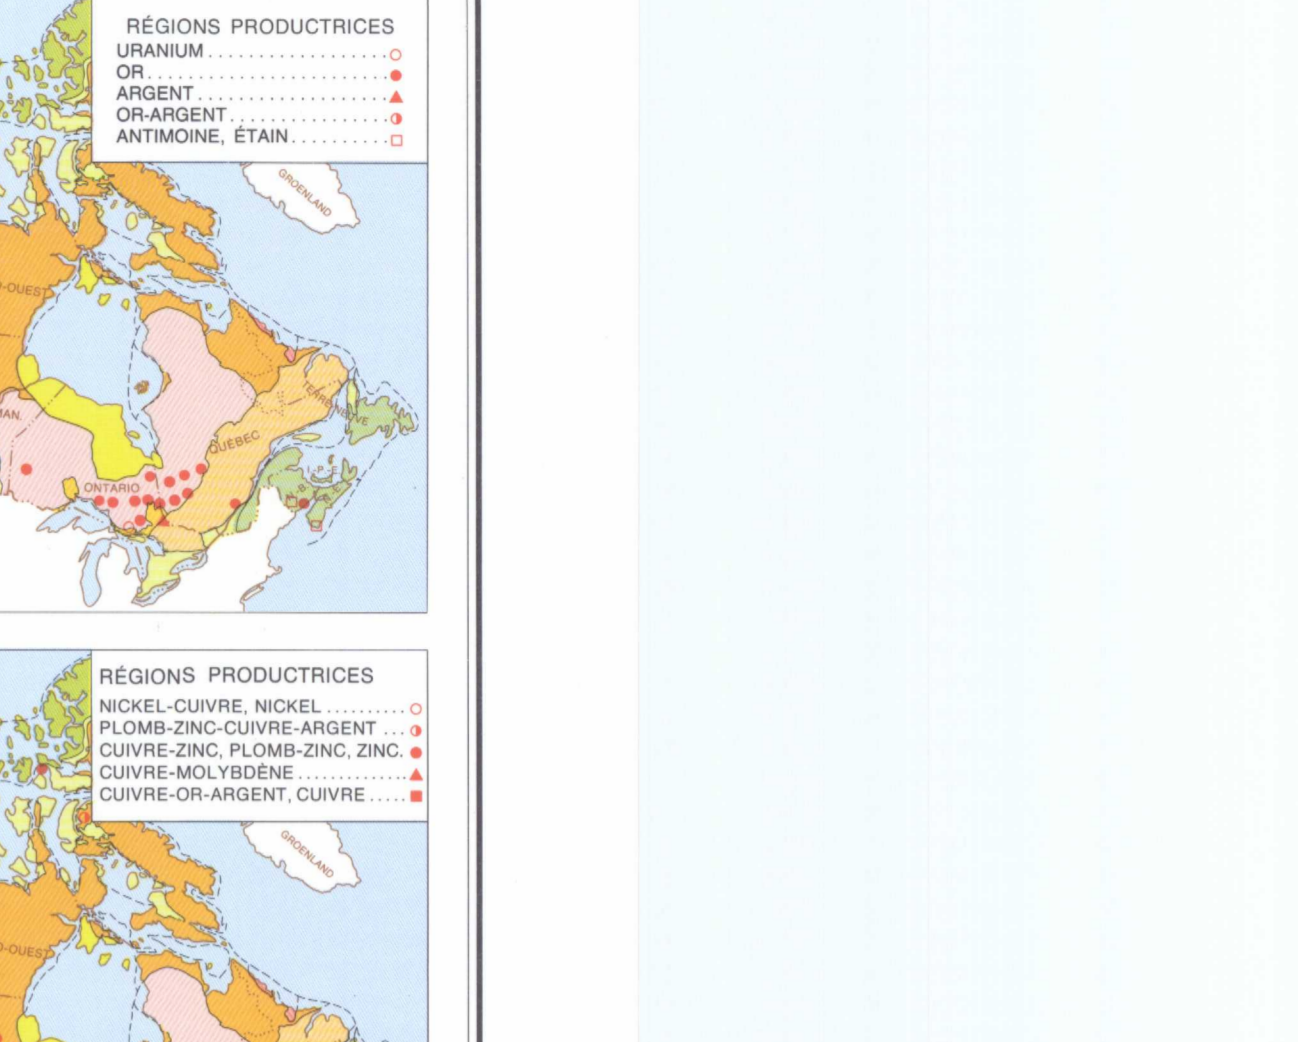

JANVIER 1987

PRODUCTION MINIERE DU CANADA, EN 1986. Table with columns for Province/Territoire, Minéraux, Combustibles, Métaux industriels, Autres minéraux, Total, and Pourcentage au total.

PRODUCTION MINIERE DU CANADA PAR PROVINCES, EN 1986. Table with columns for Province/Territoire, Minéraux, Combustibles, Métaux industriels, Autres minéraux, Total, and Pourcentage au total.

PRODUCTION MINIERE DU CANADA, 1961, 1971, 1976-86. Table with columns for Province/Territoire, Minéraux, Combustibles, Métaux industriels, Autres minéraux, Total, and Pourcentage au total.

MATÉRIELS DE CONSTRUCTION. Table with columns for Matériau, Unité, and Quantité.

PRODUCTION MINIERE DU CANADA PAR PROVINCES, EN 1986. Table with columns for Province/Territoire, Minéraux, Combustibles, Métaux industriels, Autres minéraux, Total, and Pourcentage au total.

PRODUCTION MINIERE DU CANADA, 1961, 1971, 1976-86. Table with columns for Province/Territoire, Minéraux, Combustibles, Métaux industriels, Autres minéraux, Total, and Pourcentage au total.