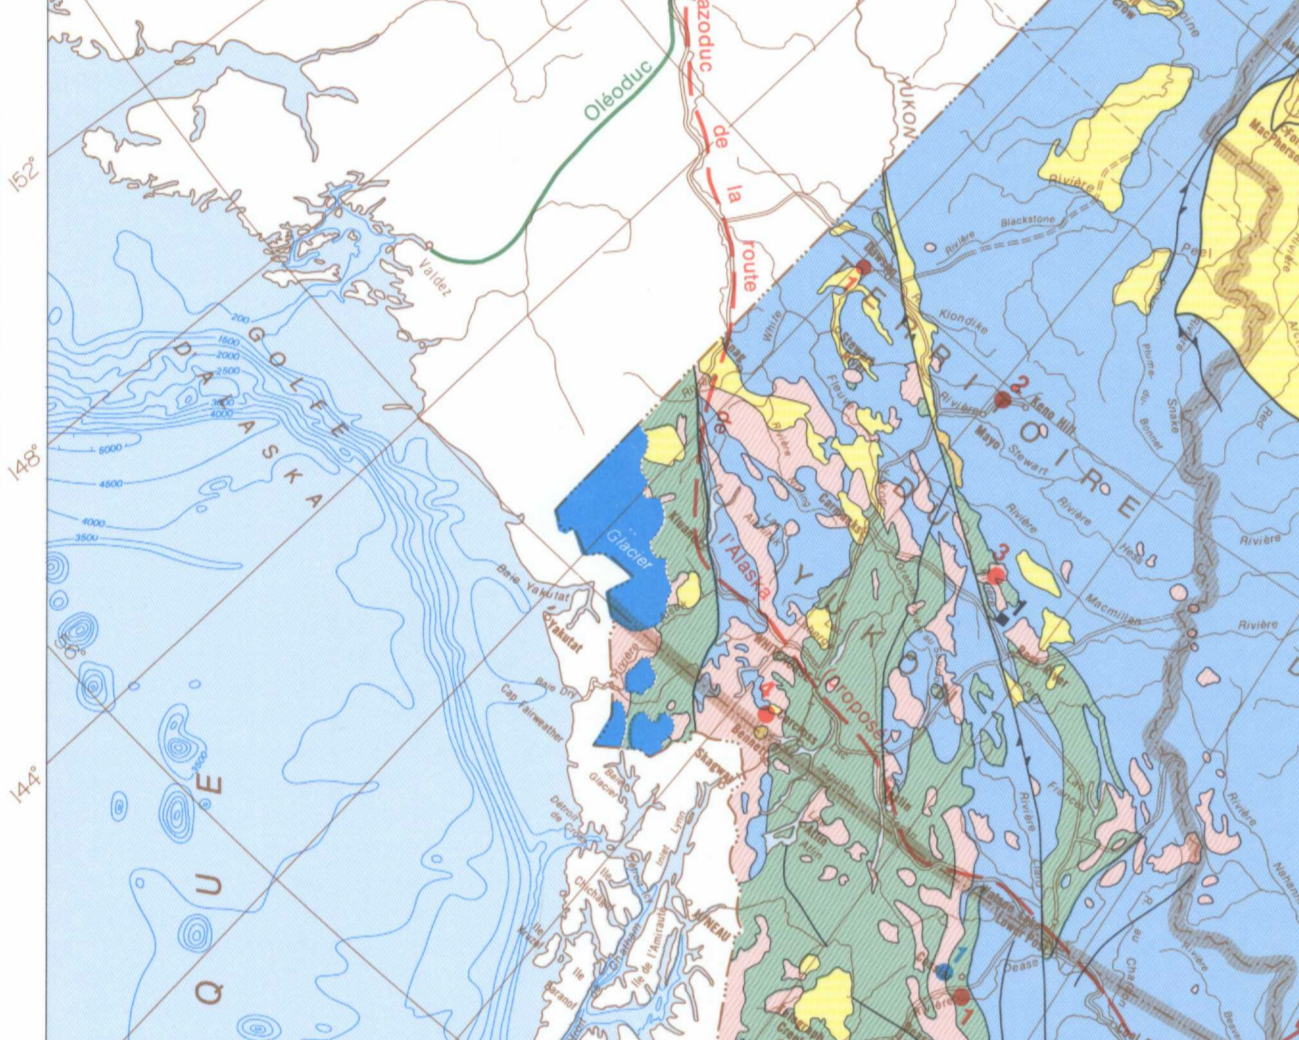

JANVIER 1987

PRODUCTION MINIERE DU CANADA, EN 1986. Table with columns for Province/Territoire, Minéraux, Combustibles, Métaux industriels, Autres minéraux, Total, and Pourcentage au total.

PRODUCTION MINIERE DU CANADA PAR PROVINCES, EN 1986. Table with columns for Province/Territoire, Minéraux, Combustibles, Métaux industriels, Autres minéraux, Total, and Pourcentage au total.

PRODUCTION MINIERE DU CANADA, 1961, 1971, 1976-86. Table with columns for Province/Territoire, Minéraux, Combustibles, Métaux industriels, Autres minéraux, Total, and Pourcentage au total.

MATÉRIELS DE CONSTRUCTION. Table with columns for Matériau, Unité, and Quantité.

PRODUCTION MINIERE DU CANADA PAR PROVINCES, EN 1986. Table with columns for Province/Territoire, Minéraux, Combustibles, Métaux industriels, Autres minéraux, Total, and Pourcentage au total.

PRODUCTION MINIERE DU CANADA, 1961, 1971, 1976-86. Table with columns for Province/Territoire, Minéraux, Combustibles, Métaux industriels, Autres minéraux, Total, and Pourcentage au total.