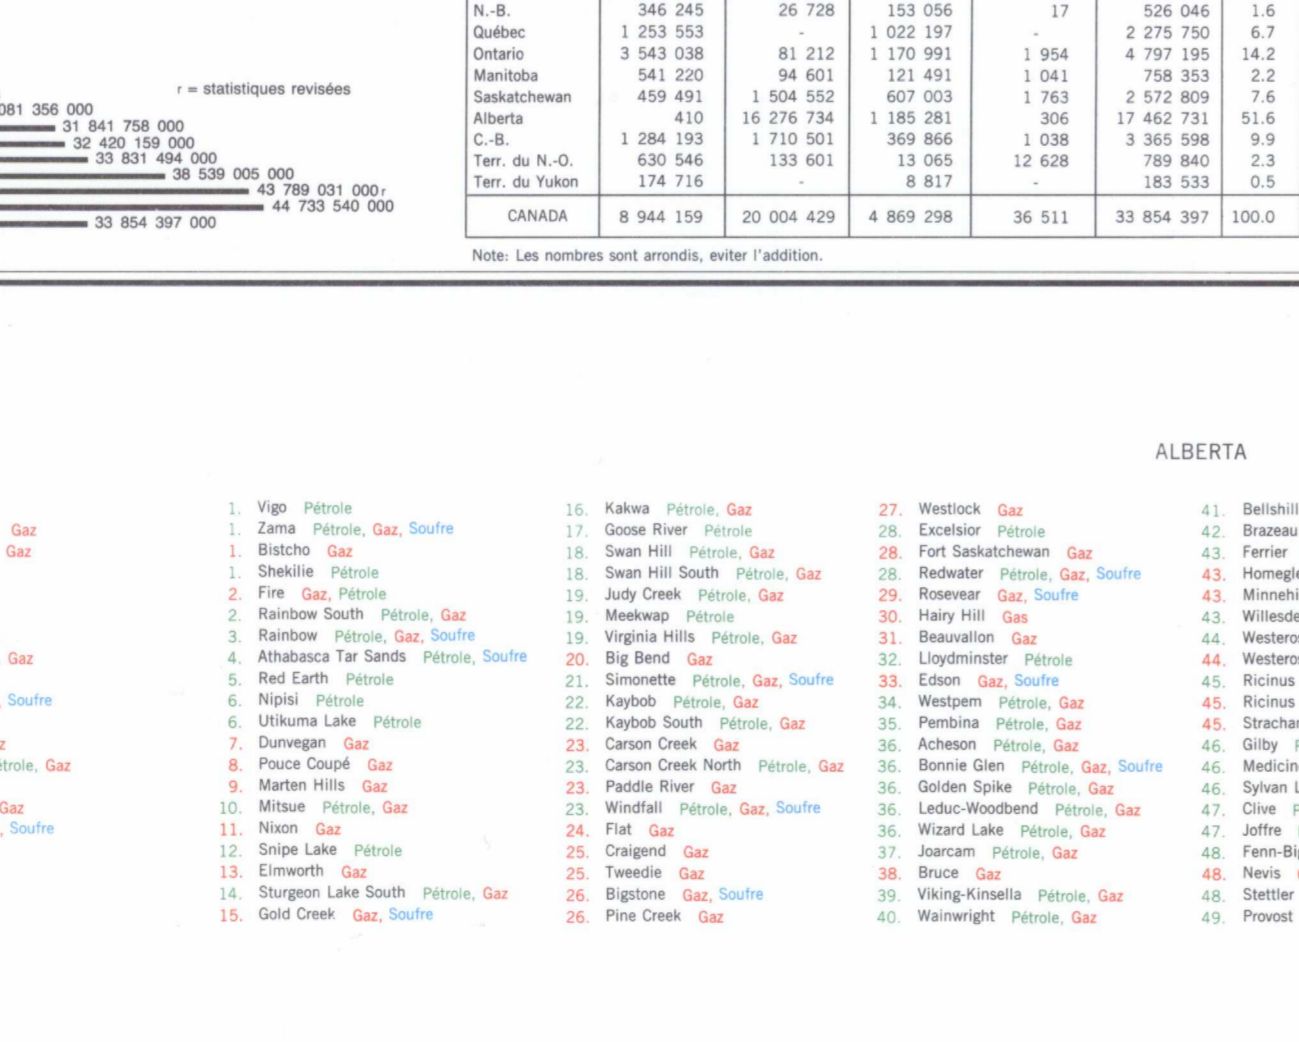

JANVIER 1987

PRODUCTION MINIERE DU CANADA, EN 1986. Table with columns for Province/Territoire, Minéraux, Combustibles, Métaux industriels, Autres minéraux, Total, and Pourcentage au total.

PRODUCTION MINIERE DU CANADA PAR PROVINCES, EN 1986. Table with columns for Province/Territoire, Minéraux, Combustibles, Métaux industriels, Autres minéraux, Total, and Pourcentage au total.

PRODUCTION MINIERE DU CANADA, 1961, 1971, 1976-86. Table with columns for Province/Territoire, Minéraux, Combustibles, Métaux industriels, Autres minéraux, Total, and Pourcentage au total.

MATÉRIELS DE CONSTRUCTION. Table with columns for Matériau, Unité, and Quantité.

PRODUCTION MINIERE DU CANADA PAR PROVINCES, EN 1986. Table with columns for Province/Territoire, Minéraux, Combustibles, Métaux industriels, Autres minéraux, Total, and Pourcentage au total.

PRODUCTION MINIERE DU CANADA, 1961, 1971, 1976-86. Table with columns for Province/Territoire, Minéraux, Combustibles, Métaux industriels, Autres minéraux, Total, and Pourcentage au total.