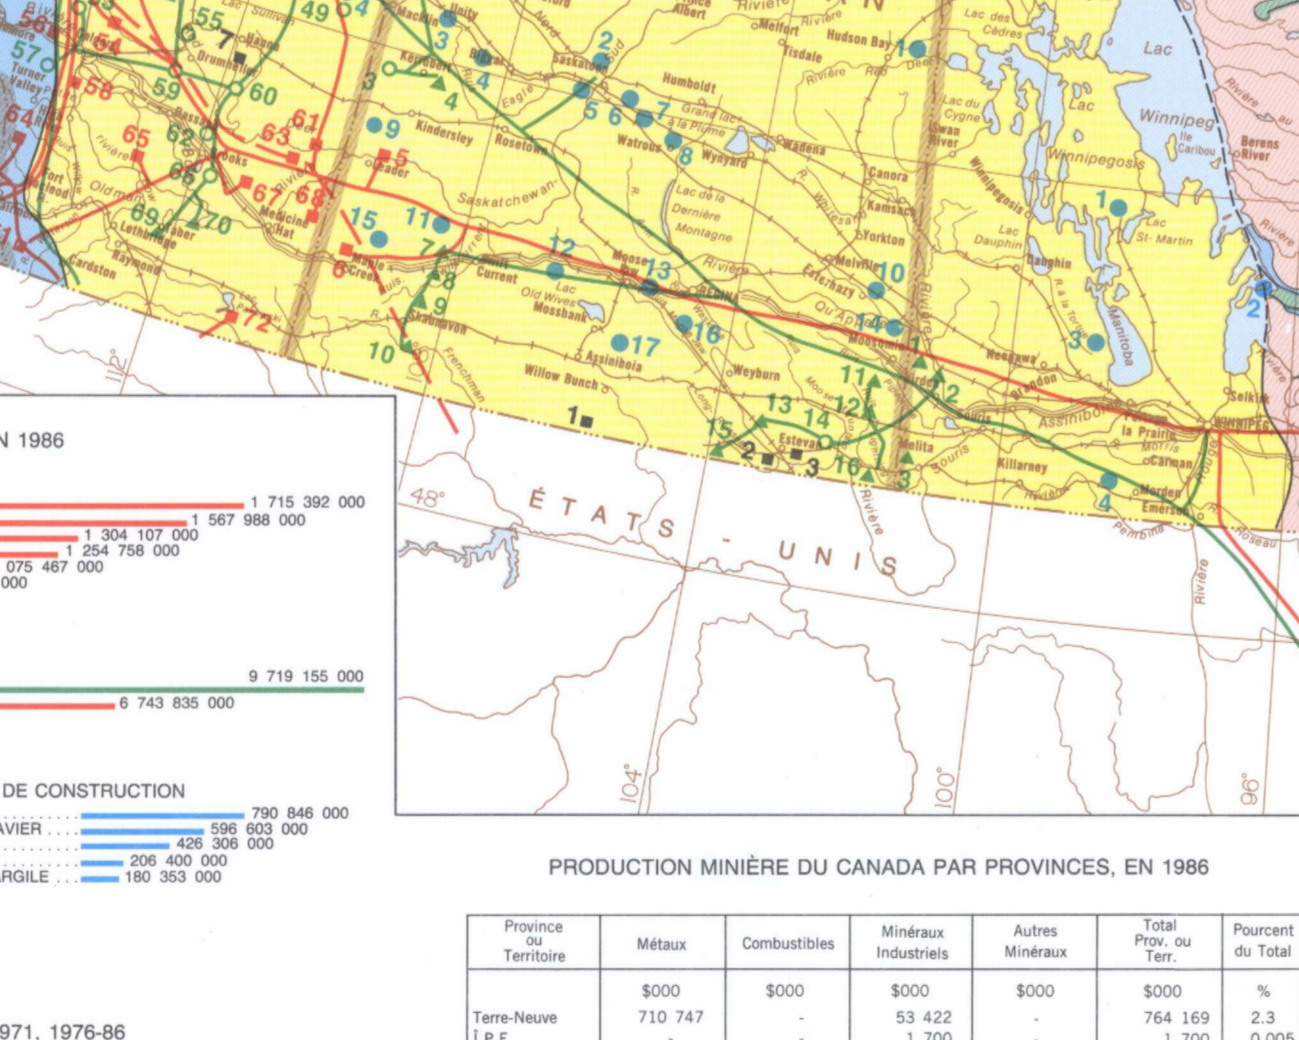

JANVIER 1987

PRODUCTION MINIERE DU CANADA, EN 1986. Table with columns for Province/Territoire, Minéraux, Combustibles, Métaux industriels, Autres minéraux, Total, and Pourcentage au total.

PRODUCTION MINIERE DU CANADA PAR PROVINCES, EN 1986. Table with columns for Province/Territoire, Minéraux, Combustibles, Métaux industriels, Autres minéraux, Total, and Pourcentage au total.

PRODUCTION MINIERE DU CANADA, 1961, 1971, 1976-86. Table with columns for Province/Territoire, Minéraux, Combustibles, Métaux industriels, Autres minéraux, Total, and Pourcentage au total.

MATÉRIELS DE CONSTRUCTION. Table with columns for Matériau, Unité, and Quantité.

PRODUCTION MINIERE DU CANADA PAR PROVINCES, EN 1986. Table with columns for Province/Territoire, Minéraux, Combustibles, Métaux industriels, Autres minéraux, Total, and Pourcentage au total.

PRODUCTION MINIERE DU CANADA, 1961, 1971, 1976-86. Table with columns for Province/Territoire, Minéraux, Combustibles, Métaux industriels, Autres minéraux, Total, and Pourcentage au total.