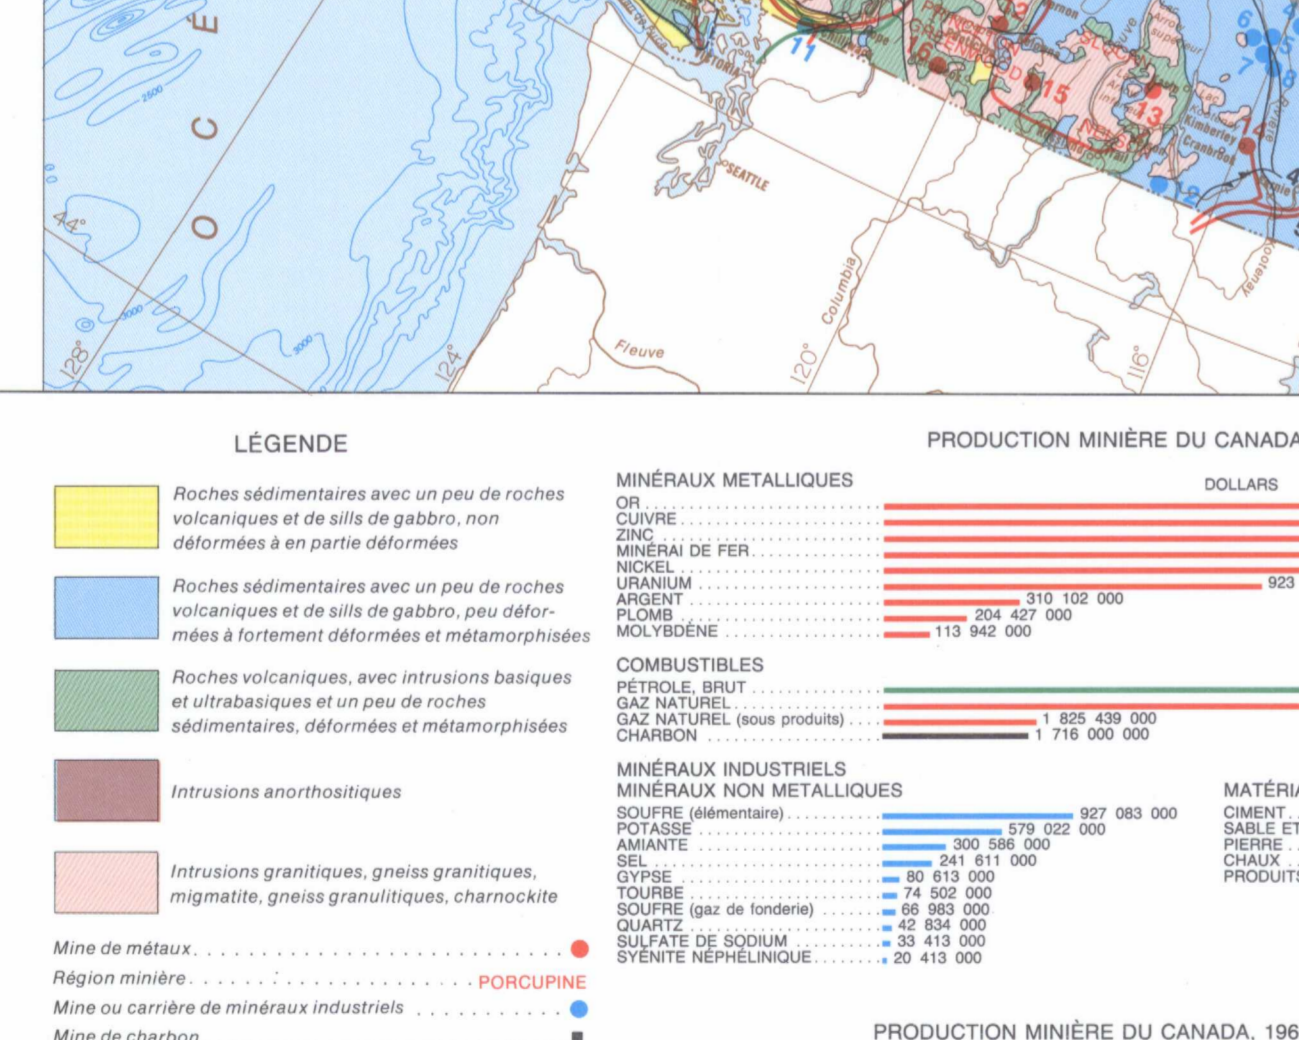

JANVIER 1987

PRODUCTION MINIERE DU CANADA, EN 1986. Table with columns for Province/Territoire, Minéraux, Combustibles, Métaux industriels, Autres minéraux, Total, and Pourcentage au total.

PRODUCTION MINIERE DU CANADA PAR PROVINCES, EN 1986. Table with columns for Province/Territoire, Minéraux, Combustibles, Métaux industriels, Autres minéraux, Total, and Pourcentage au total.

PRODUCTION MINIERE DU CANADA, 1961, 1971, 1976-86. Table with columns for Province/Territoire, Minéraux, Combustibles, Métaux industriels, Autres minéraux, Total, and Pourcentage au total.

MATÉRIELS DE CONSTRUCTION. Table with columns for Matériau, Unité, and Quantité.

PRODUCTION MINIERE DU CANADA PAR PROVINCES, EN 1986. Table with columns for Province/Territoire, Minéraux, Combustibles, Métaux industriels, Autres minéraux, Total, and Pourcentage au total.

PRODUCTION MINIERE DU CANADA, 1961, 1971, 1976-86. Table with columns for Province/Territoire, Minéraux, Combustibles, Métaux industriels, Autres minéraux, Total, and Pourcentage au total.