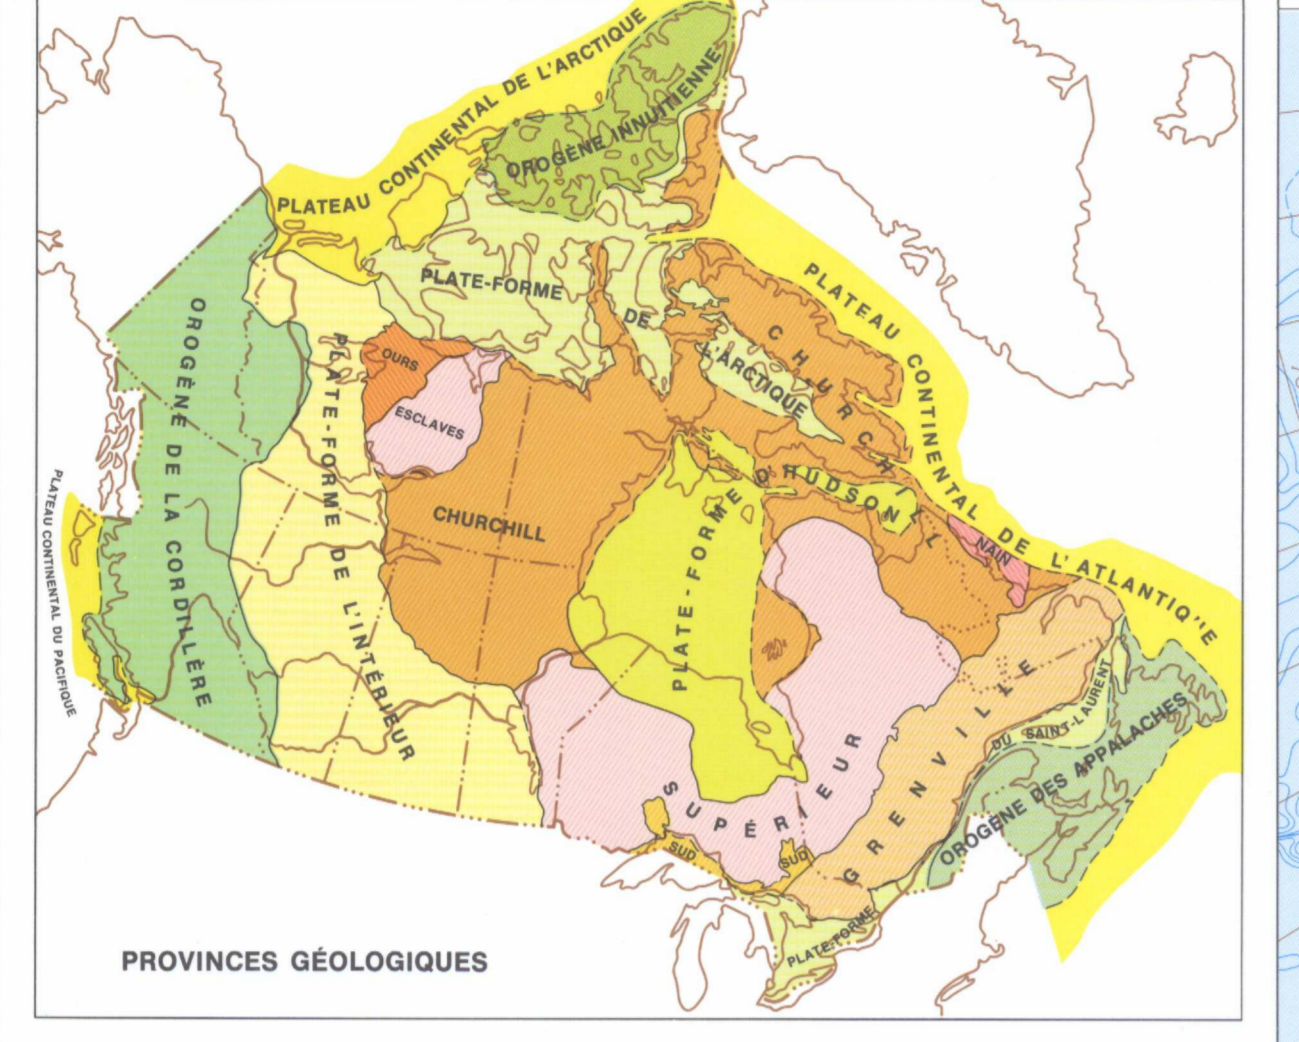

JANVIER 1987

PRODUCTION MINIERE DU CANADA, EN 1986. Table with columns for Province/Territoire, Minéraux, Combustibles, Métaux industriels, Autres minéraux, Total, and Pourcentage au total.

PRODUCTION MINIERE DU CANADA PAR PROVINCES, EN 1986. Table with columns for Province/Territoire, Minéraux, Combustibles, Métaux industriels, Autres minéraux, Total, and Pourcentage au total.

PRODUCTION MINIERE DU CANADA, 1961, 1971, 1976-86. Table with columns for Province/Territoire, Minéraux, Combustibles, Métaux industriels, Autres minéraux, Total, and Pourcentage au total.

MATÉRIELS DE CONSTRUCTION. Table with columns for Matériau, Unité, and Quantité.

PRODUCTION MINIERE DU CANADA PAR PROVINCES, EN 1986. Table with columns for Province/Territoire, Minéraux, Combustibles, Métaux industriels, Autres minéraux, Total, and Pourcentage au total.

PRODUCTION MINIERE DU CANADA, 1961, 1971, 1976-86. Table with columns for Province/Territoire, Minéraux, Combustibles, Métaux industriels, Autres minéraux, Total, and Pourcentage au total.