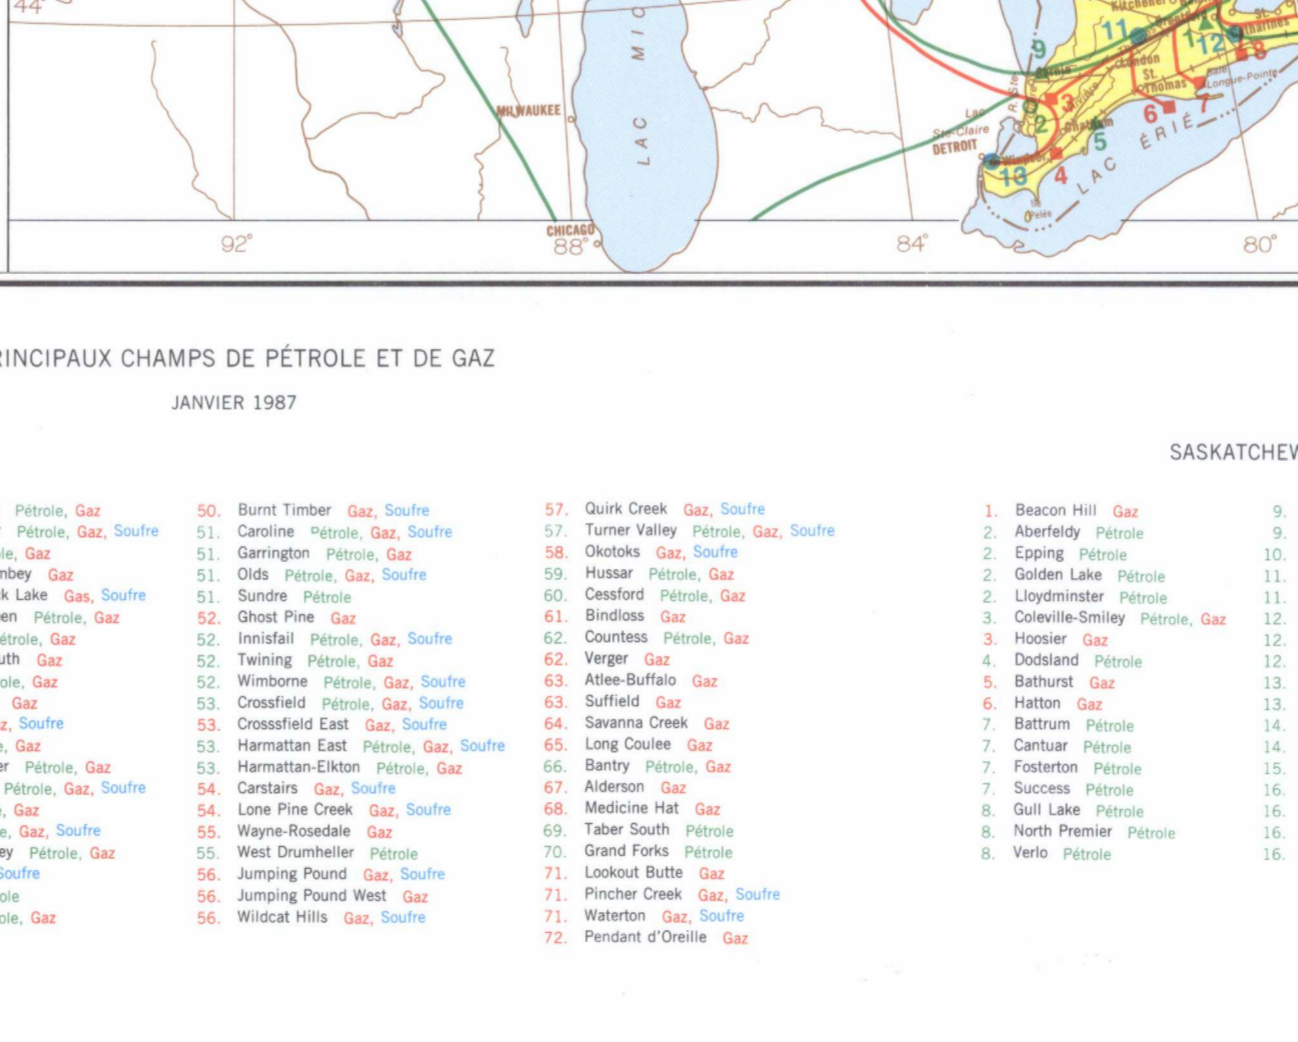

JANVIER 1987

PRODUCTION MINIERE DU CANADA, EN 1986. Table with columns for Province/Territoire, Minéraux, Combustibles, Métaux industriels, Autres minéraux, Total, and Pourcentage au total.

PRODUCTION MINIERE DU CANADA PAR PROVINCES, EN 1986. Table with columns for Province/Territoire, Minéraux, Combustibles, Métaux industriels, Autres minéraux, Total, and Pourcentage au total.

PRODUCTION MINIERE DU CANADA, 1961, 1971, 1976-86. Table with columns for Province/Territoire, Minéraux, Combustibles, Métaux industriels, Autres minéraux, Total, and Pourcentage au total.

MATÉRIELS DE CONSTRUCTION. Table with columns for Matériau, Unité, and Quantité.

PRODUCTION MINIERE DU CANADA PAR PROVINCES, EN 1986. Table with columns for Province/Territoire, Minéraux, Combustibles, Métaux industriels, Autres minéraux, Total, and Pourcentage au total.

PRODUCTION MINIERE DU CANADA, 1961, 1971, 1976-86. Table with columns for Province/Territoire, Minéraux, Combustibles, Métaux industriels, Autres minéraux, Total, and Pourcentage au total.