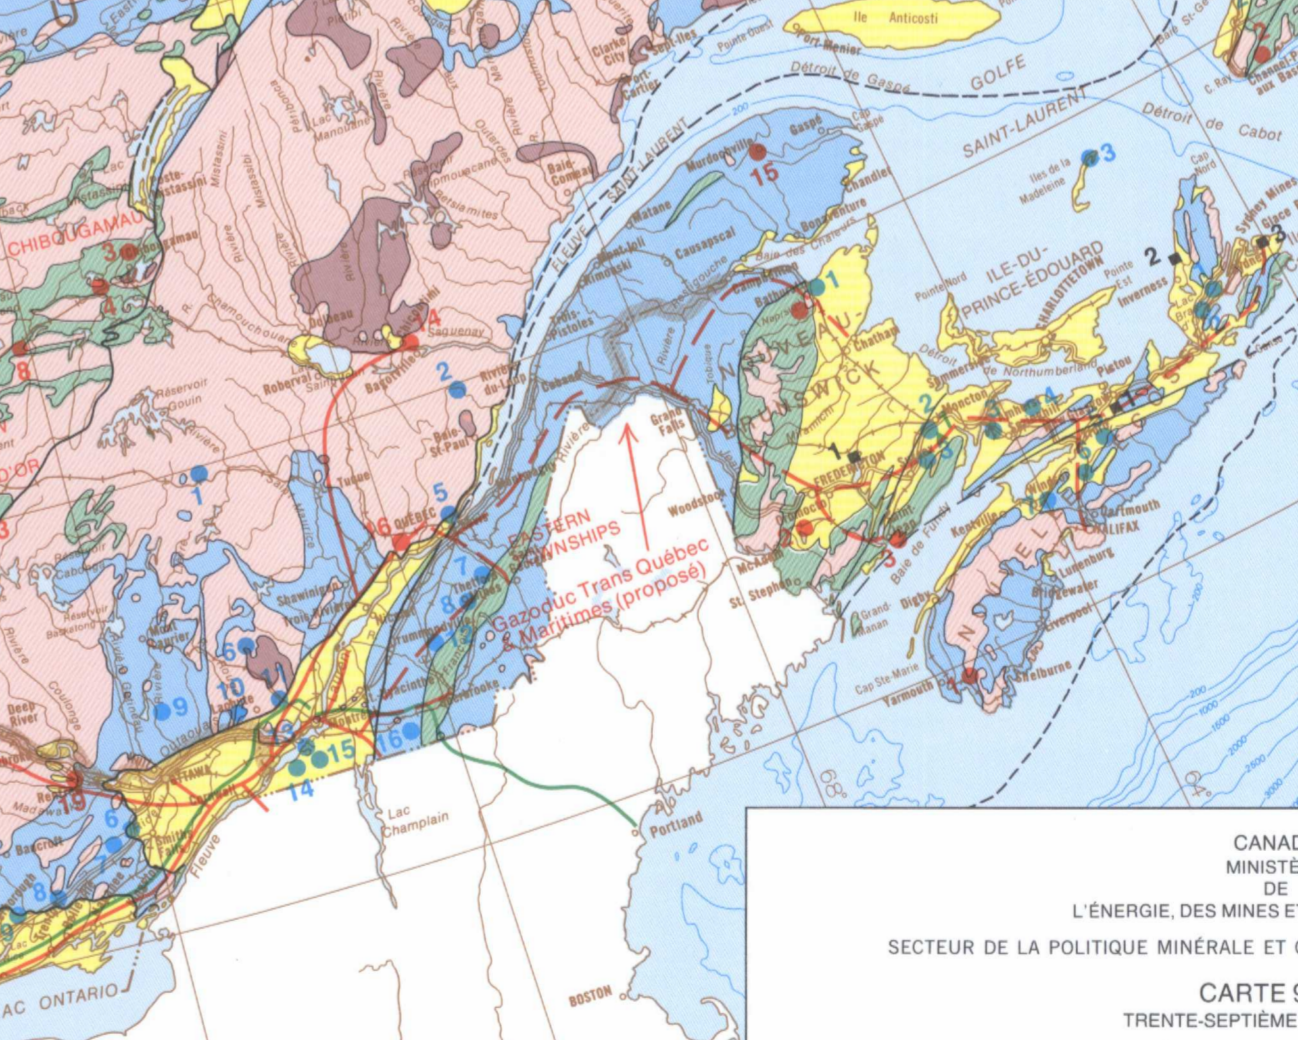

JANVIER 1987

PRODUCTION MINIERE DU CANADA, EN 1986. Table with columns for Province/Territoire, Minéraux, Combustibles, Métaux industriels, Autres minéraux, Total, and Pourcentage au total.

PRODUCTION MINIERE DU CANADA PAR PROVINCES, EN 1986. Table with columns for Province/Territoire, Minéraux, Combustibles, Métaux industriels, Autres minéraux, Total, and Pourcentage au total.

PRODUCTION MINIERE DU CANADA, 1961, 1971, 1976-86. Table with columns for Province/Territoire, Minéraux, Combustibles, Métaux industriels, Autres minéraux, Total, and Pourcentage au total.

MATÉRIELS DE CONSTRUCTION. Table with columns for Matériau, Unité, and Quantité.

PRODUCTION MINIERE DU CANADA PAR PROVINCES, EN 1986. Table with columns for Province/Territoire, Minéraux, Combustibles, Métaux industriels, Autres minéraux, Total, and Pourcentage au total.

PRODUCTION MINIERE DU CANADA, 1961, 1971, 1976-86. Table with columns for Province/Territoire, Minéraux, Combustibles, Métaux industriels, Autres minéraux, Total, and Pourcentage au total.