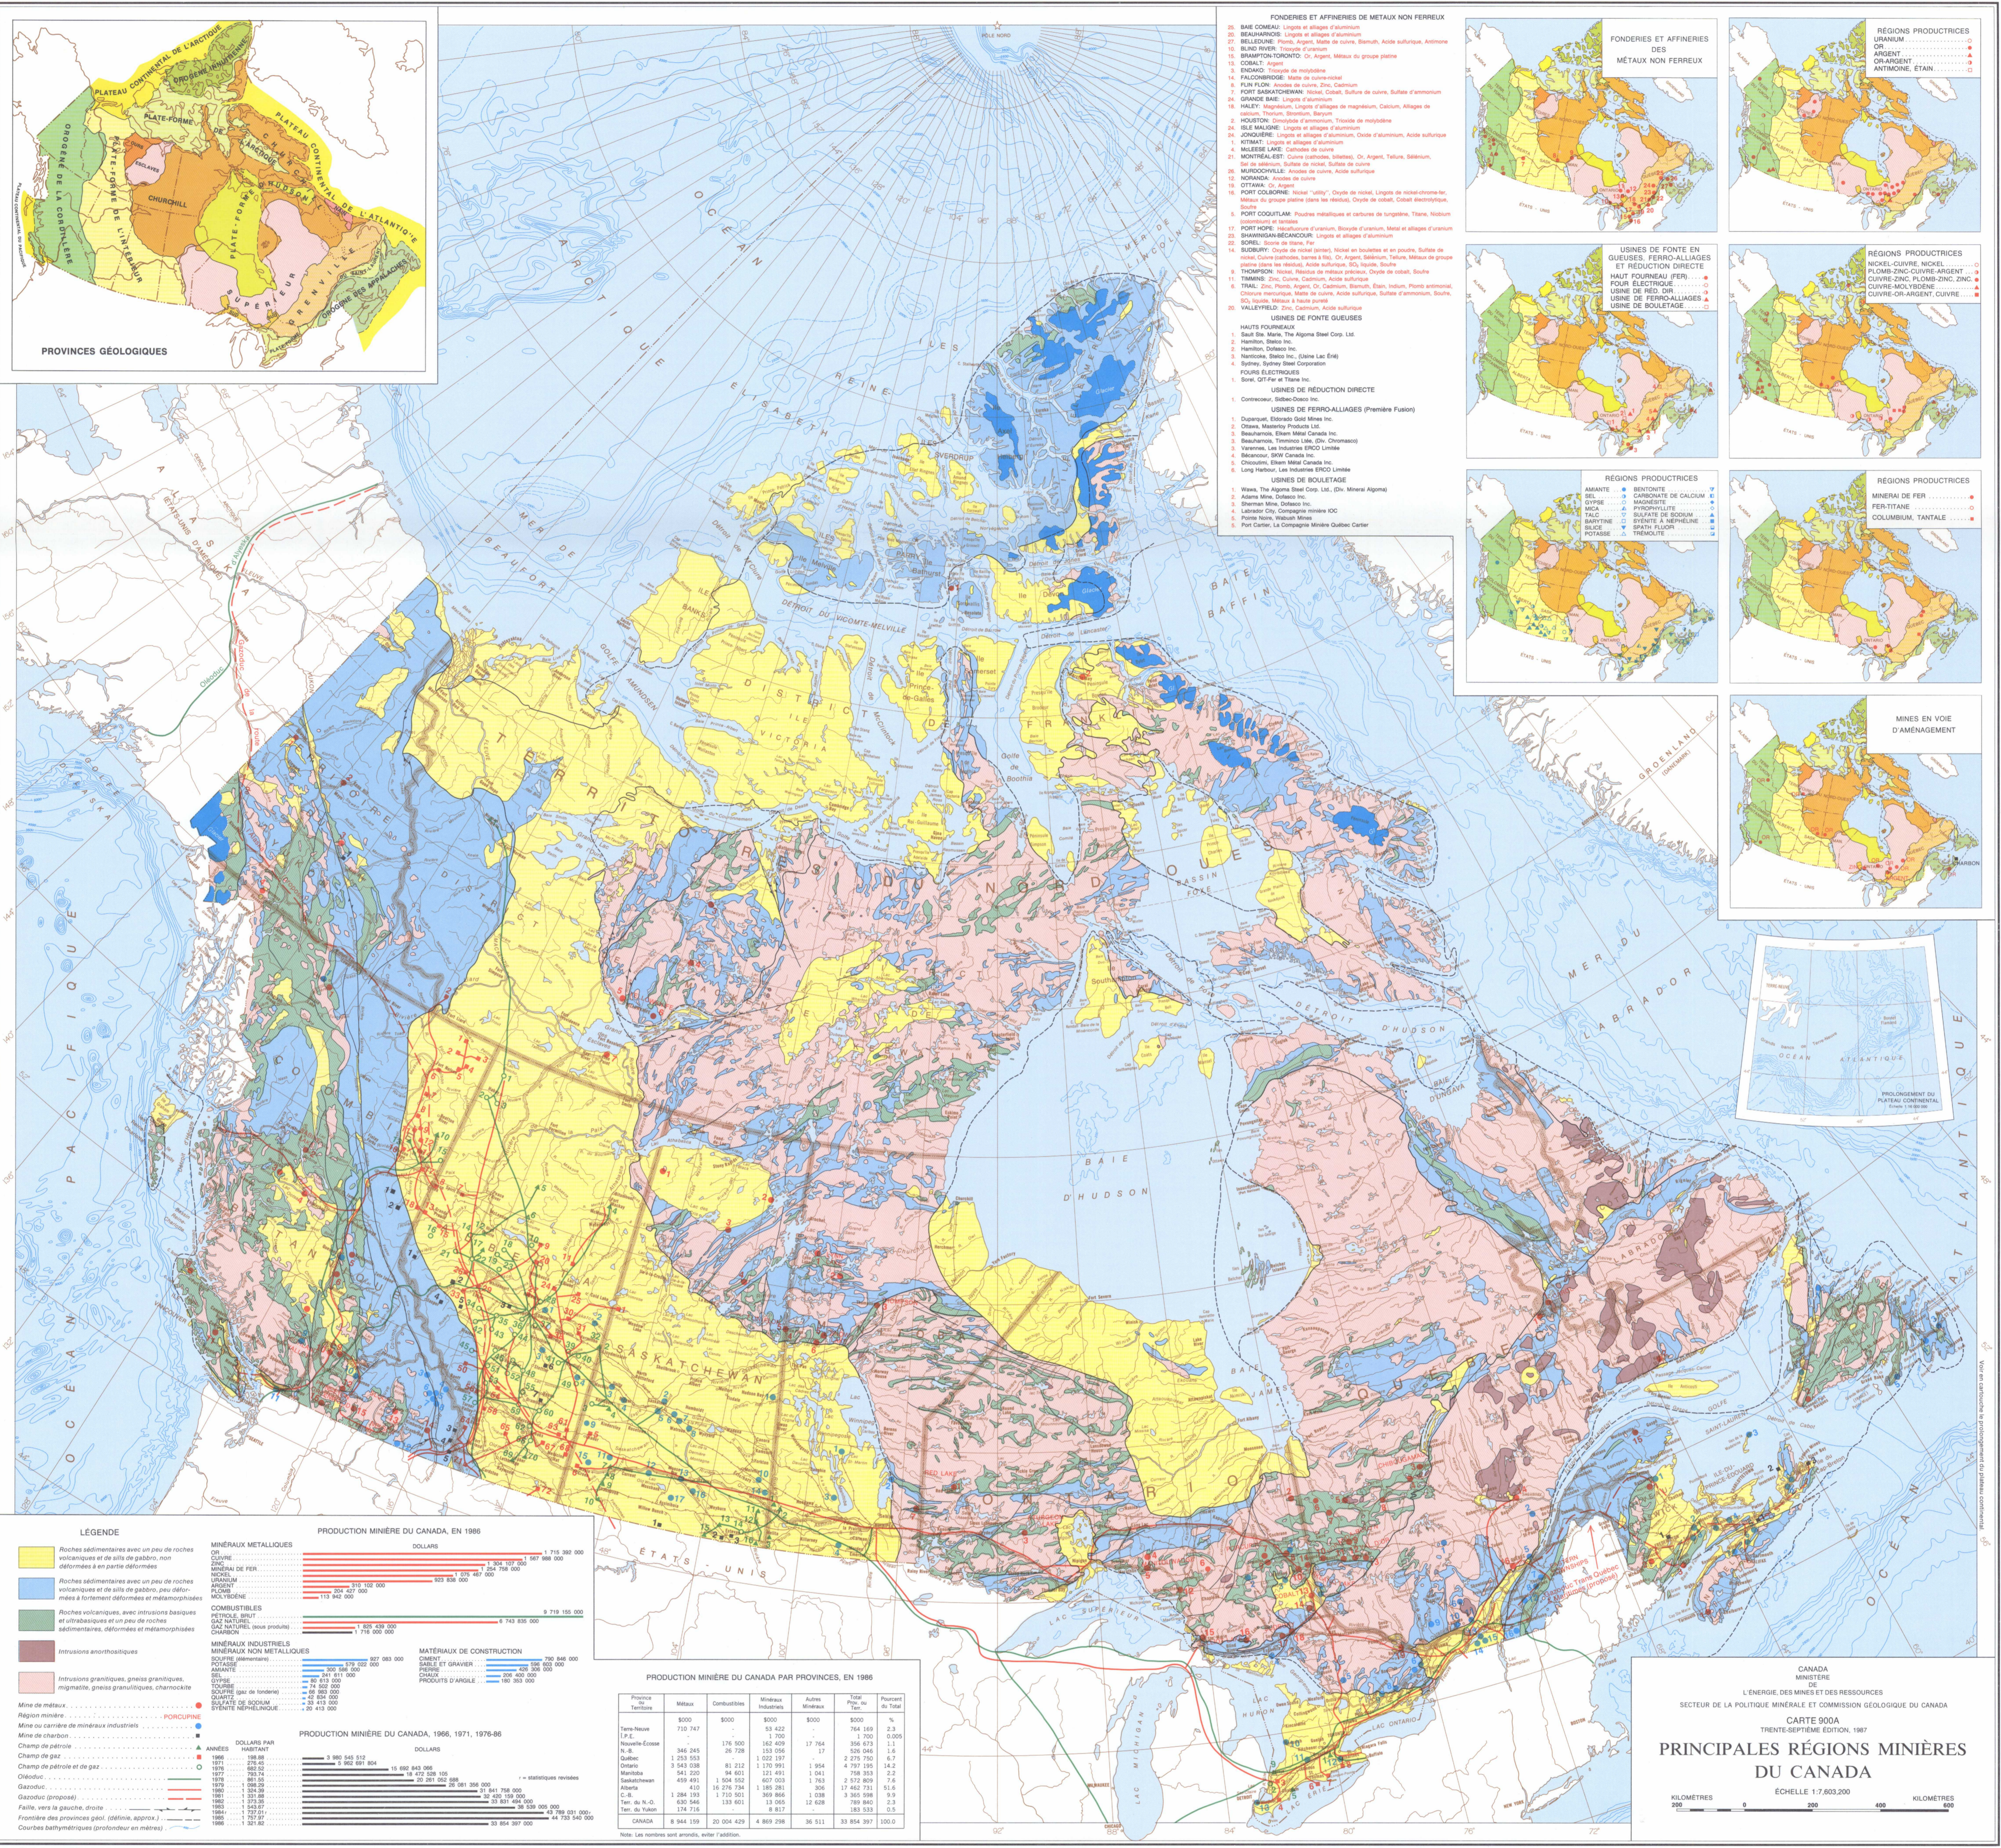

JANVIER 1987

PRODUCTION MINIERE DU CANADA, EN 1986. Table with columns for Province/Territoire, Minéraux, Combustibles, Métaux industriels, Autres minéraux, Total, and Pourcentage au total.

PRODUCTION MINIERE DU CANADA PAR PROVINCES, EN 1986. Table with columns for Province/Territoire, Minéraux, Combustibles, Métaux industriels, Autres minéraux, Total, and Pourcentage au total.

PRODUCTION MINIERE DU CANADA, 1961, 1971, 1976-86. Table with columns for Province/Territoire, Minéraux, Combustibles, Métaux industriels, Autres minéraux, Total, and Pourcentage au total.

MATÉRIELS DE CONSTRUCTION. Table with columns for Matériau, Unité, and Quantité.

PRODUCTION MINIERE DU CANADA PAR PROVINCES, EN 1986. Table with columns for Province/Territoire, Minéraux, Combustibles, Métaux industriels, Autres minéraux, Total, and Pourcentage au total.

PRODUCTION MINIERE DU CANADA, 1961, 1971, 1976-86. Table with columns for Province/Territoire, Minéraux, Combustibles, Métaux industriels, Autres minéraux, Total, and Pourcentage au total.