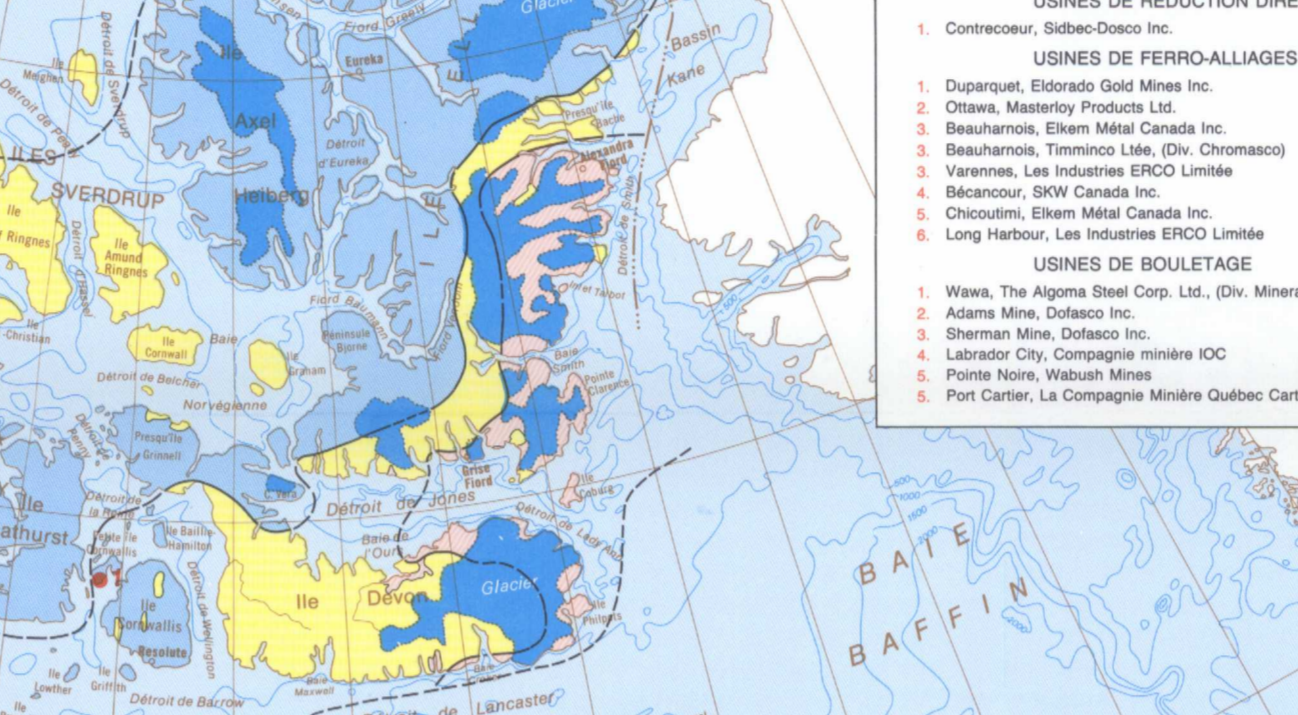

JANVIER 1987

PRODUCTION MINIERE DU CANADA, EN 1986. Table with columns for Province/Territoire, Minéraux, Combustibles, Métaux industriels, Autres minéraux, Total, and Pourcentage au total.

PRODUCTION MINIERE DU CANADA PAR PROVINCES, EN 1986. Table with columns for Province/Territoire, Minéraux, Combustibles, Métaux industriels, Autres minéraux, Total, and Pourcentage au total.