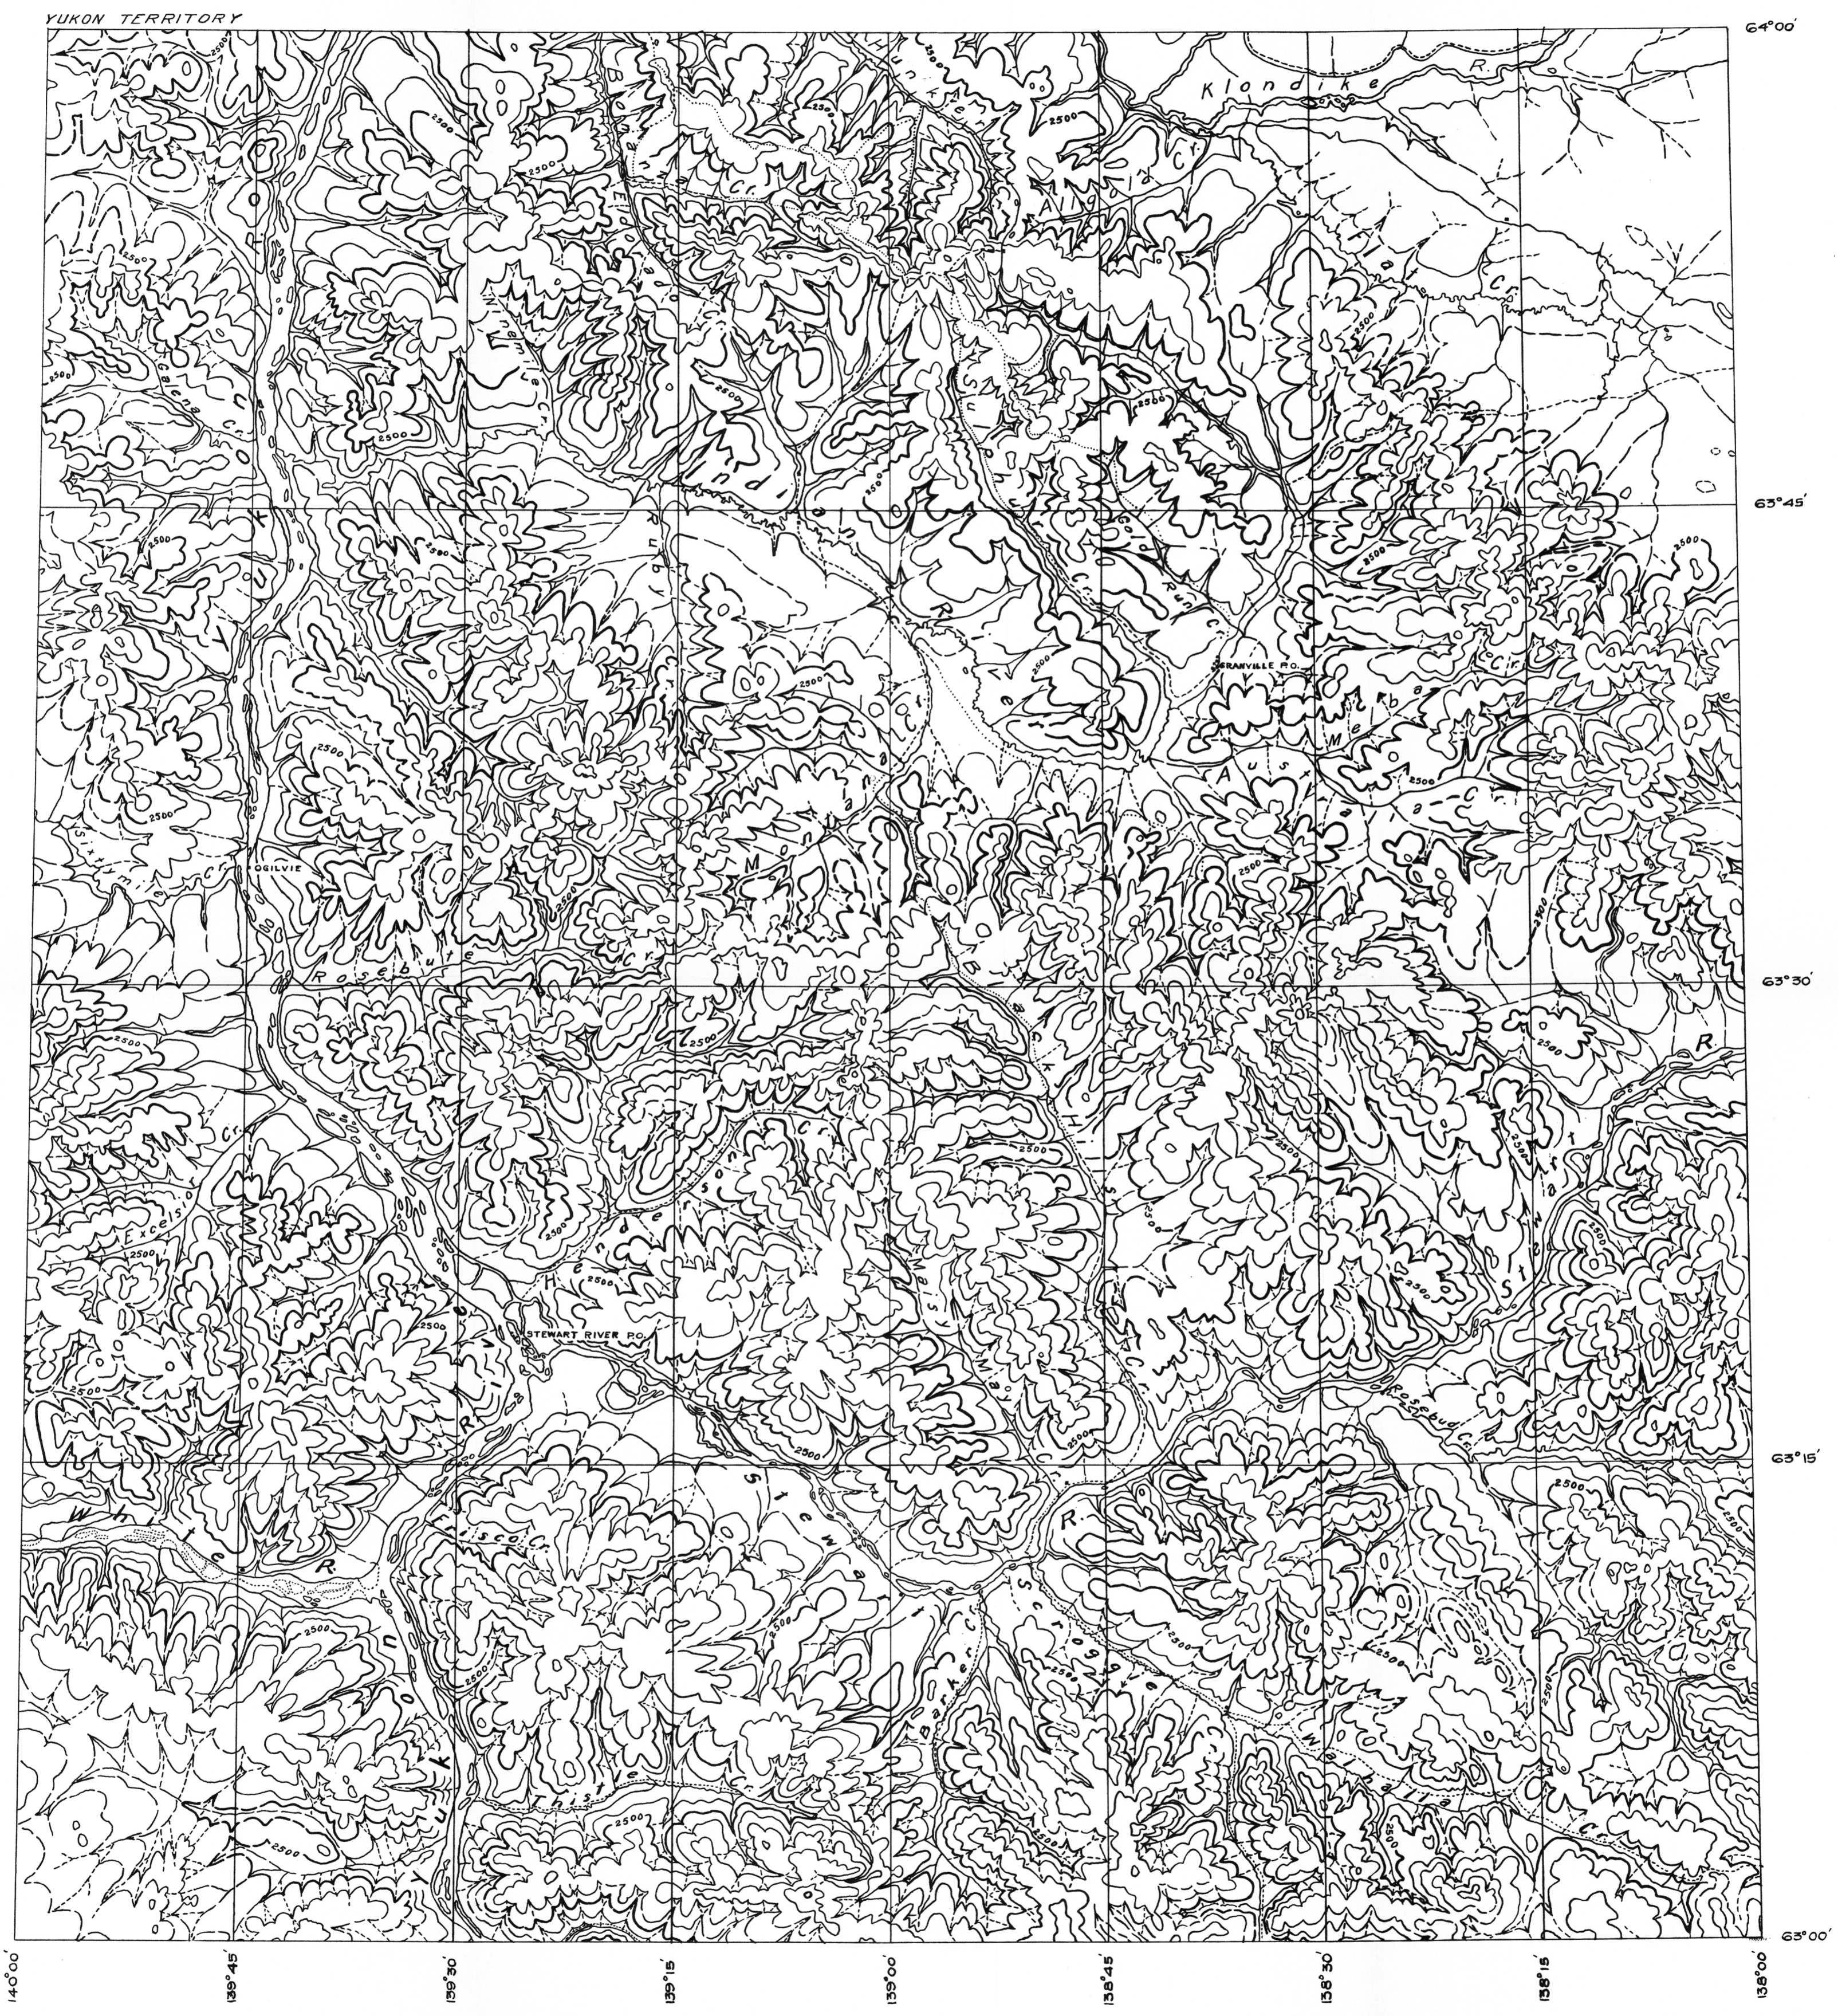

OGILVIE SHEET

Contour Interval — 500 feet